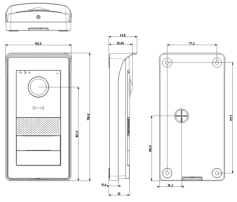

Zeichnungen

Zeichnung Dimensionen

Zeichnung zurück

3D-Ansicht

Technische Daten

- **Gruppe:** Kommunikationstechnik/Komponenten und Systeme
- **Klasse:** Türstation für Türkommunikation

- **Farbe:** grau

Marken

- 00. CE-Kennzeichnung - EU
- 37. Kennzeichnung - Marokko
- 43. UKCA-Marke Großbritannien
- 92. RoHS VAE
- 99. WEEE-Richtlinie ([download](#))

Verpackung

8 007352 714168

Artikelnummer 8007352714168
Menge 1 NR
Abm. 21,4x10,8x7,2 [cm]
Gewicht 639,5 [g]