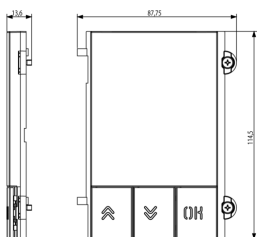

Display-Frontmodul für Due Fili Plus Elektronikeinheit 41018, schiefergrau

Produktstatus

3 - Aktiv

Mindestbestellmenge

1 NR

Merkblätter, Handbücher, Dokumentation

- [Mehrsprachig-Gebrauchsinformation \(5969 kb\)](#)

Video

- [Video-Türstation Pixel](#)
- [Retrofit mit bereits installierten](#)
- [Nach der Installation](#)
- [Interaktion mit der TAB Free](#)
- [Installation und Konfiguration](#)

Zeichnungen

Zeichnung Dimensionen

Zeichnung zurück

Technische Daten

- **Gruppe:** Kommunikationstechnik/Komponenten und Systeme
- **Klasse:** Montageelement für Innenstation für Türkommunikation
- **Werkstoff:** Aluminium

- **Farbe:** grau
- **Höhe:** 114,50 mm
- **Tiefe:** 13,60 mm

Marken

- 00. CE-Kennzeichnung - EU
- 43. UKCA-Marke Großbritannien

Verpackung

Artikelnummer8013406271662
Menge 1 NR
Abm. 12x9,1x1,9 [cm]
Gewicht 56,1 [g]

Artikelnummer8013406271679
Menge 5 NR
Abm. 13,3x10,2x10 [cm]
Gewicht 330,6 [g]