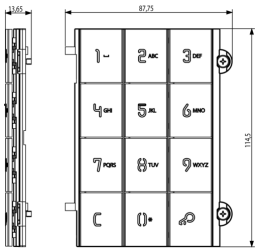

Produktstatus

3 - Aktiv

Mindestbestellmenge

1 NR

Merkblätter, Handbücher, Dokumentation

- [Mehrsprachig-Gebrauchsinformation \(5969 kb\)](#)

Video

- [Video-Türstation Pixel](#)
- [Retrofit mit bereits installierten](#)
- [Nach der Installation](#)
- [Interaktion mit der TAB Free](#)
- [Installation und Konfiguration](#)

Zeichnungen

Zeichnung Dimensionen

3D-Ansicht

Technische Daten

- **Gruppe:** Kommunikationstechnik/Komponenten und Systeme
- **Klasse:** Montageelement für Innenstation für Türkommunikation
- **Werkstoff:** Aluminium
- **Farbe:** grau
- **Höhe:** 114,50 mm
- **Tiefe:** 13,65 mm

Marken

- 00. CE-Kennzeichnung - EU
- 43. UKCA-Marke Großbritannien

Verpackung

Artikelnummer 8013406271211
Menge 1 NR
Abm. 12x9,1x1,9 [cm]
Gewicht 59,1 [g]

Artikelnummer 8013406274120
Menge 5 NR
Abm. 13,3x10,2x10 [cm]
Gewicht 345,7 [g]