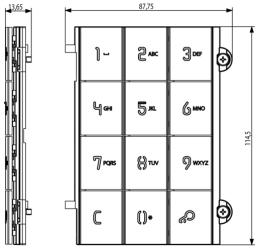

Video

- [Video-Türstation Pixel](#)
- [Retrofit mit bereits installierten](#)
- [Nach der Installation](#)
- [Interaktion mit der TAB Free](#)
- [Installation und Konfiguration](#)

Zeichnungen

Zeichnung Dimensionen

Technische Daten

- **Gruppe:** Kommunikationstechnik/Komponenten und Systeme
- **Klasse:** Montageelement für Innenstation für Türkommunikation
- **Werkstoff:** Aluminium
- **Farbe:** grau
- **Höhe:** 114,50 mm
- **Tiefe:** 13,65 mm

Marken

- 00. CE-Kennzeichnung - EU
- 43. UKCA-Marke Großbritannien

Verpackung

Artikelnummer 8013406271709
Menge 1 NR
Abm. 12x9,1x1,9 [cm]
Gewicht 59,1 [g]

Artikelnummer 8013406271716
Menge 5 NR
Abm. 13,3x10,2x10 [cm]
Gewicht 345,7 [g]