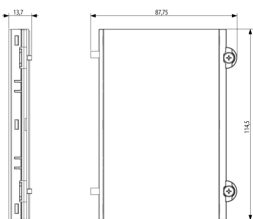

Zeichnungen

Zeichnung Dimensionen

Zeichnung zurück

3D-Ansicht

Technische Daten

- **Gruppe:** Kommunikationstechnik/Komponenten und Systeme
- **Klasse:** Montageelement für Innenstation für Türkommunikation
- **Werkstoff:** Aluminium

- **Farbe:** grau
- **Höhe:** 114,50 mm
- **Tiefe:** 13,70 mm

Marken

- 00. CE-Kennzeichnung - EU
- 43. UKCA-Marke Großbritannien

Verpackung

8 0 1 3 4 0 6 2 7 1 7 4 7

8 0 1 3 4 0 6 2 7 1 7 5 4

Artikelnummer8013406271747

Menge 1 NR

Abm. 12x9,1x1,9 [cm]

Gewicht 64 [g]

Artikelnummer8013406271754

Menge 5 NR

Abm. 13,3x10,2x10 [cm]

Gewicht 368,8 [g]

Legal