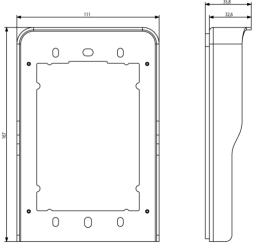

### Regenschutzrahmen 1M Pixel schiefergrau

1-Modul-Regenschutzrahmen, schiefergrau. Abmessungen 110x167x35,8 mm

### Mindestbestellmenge

1 NR

Das könnte Sie ebenfalls interessieren

41131.02 -  
Rahmen+Abdeckrahmen 1M  
Pixel schiefergr

## Zeichnungen

Zeichnung Dimensionen

Zeichnung zurück

3D-Ansicht

## Technische Daten

- **Gruppe:** Kommunikationstechnik/Komponenten und Systeme
- **Klasse:** Montageelement für Innenstation für Türkommunikation
- **Werkstoff:** Aluminium
- **Farbe:** grau
- **Höhe:** 167,00 mm
- **Tiefe:** 35,80 mm