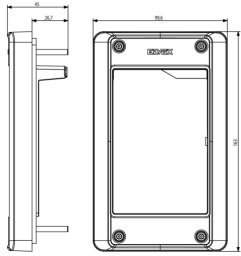

Produktstatus

3 - Aktiv

Mindestbestellmenge

1 NR

Das könnte Sie ebenfalls interessieren

40291 - Reißfest-UP-Rahmen
1M

41251 - AP-Gehäuse 1M
Pixel Heavy

Merkblätter, Handbücher, Dokumentation

- [Mehrsprachige Installationsanleitung \(5769 kb\)](#)

Zeichnungen

Zeichnung Dimensionen

Zeichnung zurück

3D-Ansicht

Technische Daten

- **Gruppe:** Kommunikationstechnik/Komponenten und Systeme
- **Klasse:** Montageelement für Innenstation für Türkommunikation
- **Werkstoff:** Aluminium
- **Farbe:** grau
- **Höhe:** 163,00 mm
- **Tiefe:** 45,00 mm

Verpackung

Artikelnummer 8013406277138
Menge 1 NR
Abm. 18x12x5,5 [cm]
Gewicht 417,2 [g]

Legal

Vimar behält sich das Recht vor, jederzeit und ohne Vorankündigung die Merkmale der gemeldeten Produkte zu ändern. Die Installation muss durch Fachpersonal gemäß den im Anwendungsland des Geräts geltenden Vorschriften zur Installation elektrischen Materials erfolgen. Für die Nutzungsbedingungen der im Produktblatt enthaltenen Informationen verweisen wir auf [Nutzungsbedingungen](#).