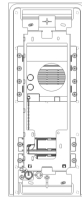

### **Mindestbestellmenge**

1 NR

Das könnte Sie ebenfalls interessieren

41582 - Adapter  
Abdeckrahmen Flat 2M  
Edelstahl

## Zeichnungen

Zeichnung Dimensionen

Zeichnung zurück

3D-Ansicht

## Technische Daten

- **Gruppe:** Kommunikationstechnik/Komponenten und Systeme
- **Klasse:** Montageelement für Innenstation für Türkommunikation
- **Werkstoff:** rostfreier Stahl

- **Farbe:** Silber
- **Höhe:** 299,50 mm
- **Tiefe:** 6,20 mm