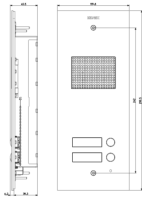

## Zeichnungen

Zeichnung Dimensionen

Zeichnung zurück

3D-Ansicht

## Technische Daten

- **Gruppe:** Kommunikationstechnik/Komponenten und Systeme
- **Klasse:** Montageelement für Innenstation für Türkommunikation
- **Werkstoff:** rostfreier Stahl

- **Farbe:** Silber
- **Höhe:** 299,50 mm
- **Tiefe:** 6,20 mm