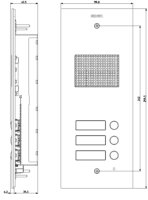

Produktstatus

3 - Aktiv

Mindestbestellmenge

1 NR

Das könnte Sie ebenfalls interessieren

41582 - Adapter
Abdeckrahmen Flat 2M
Edelstahl

Merkblätter, Handbücher, Dokumentation

- [Mehrsprachige Installationsanleitung \(4444 kb\)](#)
- [Beschriftungsvorlage für Namensschilder \(881 kb\)](#)

Zeichnungen

Zeichnung Dimensionen

Zeichnung zurück

3D-Ansicht

Technische Daten

- **Gruppe:** Kommunikationstechnik/Komponenten und Systeme
- **Klasse:** Montageelement für Innenstation für Türkommunikation
- **Werkstoff:** rostfreier Stahl

- **Farbe:** Silber
- **Höhe:** 299,50 mm
- **Tiefe:** 6,20 mm

Marken

- 00. CE-Kennzeichnung - EU
- 43. UKCA-Marke Großbritannien
- 99. WEEE-Richtlinie ([download](#))

Verpackung

Artikelnummer 8013406309808
Menge 1 NR
Abm. 12,4x34,2x6,6 [cm]
Gewicht 1.150,3 [g]