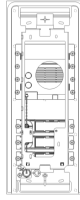

Produktstatus

3 - Aktiv

Mindestbestellmenge

1 NR

Das könnte Sie ebenfalls interessieren

41582 - Adapter
Abdeckrahmen Flat 2M
Edelstahl

Merkblätter, Handbücher, Dokumentation

- [Mehrsprachige Installationsanleitung \(4444 kb\)](#)
- [Beschriftungsvorlage für Namensschilder \(881 kb\)](#)

Zeichnungen

Zeichnung Dimensionen

Zeichnung zurück

3D-Ansicht

Technische Daten

- **Gruppe:** Kommunikationstechnik/Komponenten und Systeme
- **Klasse:** Montageelement für Innenstation für Türkommunikation
- **Werkstoff:** rostfreier Stahl

- **Farbe:** Silber
- **Höhe:** 299,50 mm
- **Tiefe:** 6,20 mm

Marken

- 00. CE-Kennzeichnung - EU
- 43. UKCA-Marke Großbritannien
- 99. WEEE-Richtlinie ([download](#))

Verpackung

Artikelnummer 8013406309808
Menge 1 NR
Abm. 12,4x34,2x6,6 [cm]
Gewicht 1.150,3 [g]