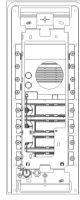

Audio: Abdeck.Steely 2F+ Audio 4-Taste edelstah

41504

ELVOX Videosprechanlagen / Videosprech-Außenstellen / Audio / Audio-Klingeltableau

Abdeck.Steely 2F+ Audio 4-Taste edelstah

Abdeck.Steely 2F+ Audio 4-Taste edelstahl

Produktstatus

3 - Aktiv

Mindestbestellmenge

1 NR

Das könnte Sie ebenfalls interessieren

41582 - Adapter
Abdeckrahmen Flat 2M
Edelstahl

Merkblätter, Handbücher, Dokumentation

- [Mehrsprachige Installationsanleitung \(4444 kb\)](#)
- [Beschriftungsvorlage für Namensschilder \(881 kb\)](#)

Zeichnungen

Zeichnung Dimensionen

Zeichnung zurück

3D-Ansicht

Technische Daten

- **Gruppe:** Kommunikationstechnik/Komponenten und Systeme
- **Klasse:** Montageelement für Innenstation für Türkommunikation
- **Werkstoff:** rostfreier Stahl
- **Farbe:** Silber
- **Höhe:** 299,50 mm
- **Tiefe:** 6,20 mm

Marken

- 00. CE-Kennzeichnung - EU
- 43. UKCA-Marke Großbritannien
- 99. WEEE-Richtlinie ([download](#))

Verpackung

Artikelnummer 8013406309815
Menge 1 NR
Abm. 12,4x34,2x6,6 [cm]
Gewicht 1.122,7 [g]

Legal