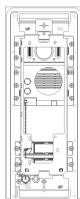

Video: Abdeck.Steely 2F+ A/V 2-Taste edelstahl

41522

ELVOX Videosprechanlagen / Videosprech-Außenstellen / Video / A/V-
Abdeckrahmen

Abdeck.Steely 2F+ A/V 2-Taste edelstahl

Abdeck.Steely 2F+ A/V 2-Taste edelstahl

Produktstatus

3 - Aktiv

Mindestbestellmenge

1 NR

Das könnte Sie ebenfalls interessieren

41582 - Adapter
Abdeckrahmen Flat 2M
Edelstahl

Merkblätter, Handbücher, Dokumentation

- [Mehrsprachige Installationsanleitung \(4444 kb\)](#)
- [Beschriftungsvorlage für Namensschilder \(881 kb\)](#)

Zeichnungen

Zeichnung Dimensionen

Zeichnung zurück

3D-Ansicht

Technische Daten

- **Gruppe:** Kommunikationstechnik/Komponenten und Systeme
- **Klasse:** Montageelement für Innenstation für Türkommunikation
- **Werkstoff:** rostfreier Stahl
- **Farbe:** Silber
- **Höhe:** 299,50 mm
- **Tiefe:** 7,50 mm

Marken

- 00. CE-Kennzeichnung - EU
- 43. UKCA-Marke Großbritannien
- 99. WEEE-Richtlinie ([download](#))

Verpackung

8 013406 309877

Artikelnummer 8013406309877
Menge 1 NR
Abm. 12,4x34,2x6,6 [cm]
Gewicht 1.176,9 [g]