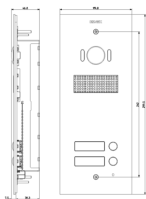

Produktstatus

3 - Aktiv

Mindestbestellmenge

1 NR

Das könnte Sie ebenfalls interessieren

41582 - Adapter
Abdeckrahmen Flat 2M
Edelstahl

Merkblätter, Handbücher, Dokumentation

- [Mehrsprachige Installationsanleitung \(4444 kb\)](#)
- [Beschriftungsvorlage für Namensschilder \(881 kb\)](#)

Zeichnungen

Zeichnung Dimensionen

Zeichnung zurück

3D-Ansicht

Technische Daten

- **Gruppe:** Kommunikationstechnik/Komponenten und Systeme
- **Klasse:** Montageelement für Innenstation für Türkommunikation
- **Werkstoff:** rostfreier Stahl
- **Farbe:** Silber
- **Höhe:** 299,50 mm
- **Tiefe:** 7,50 mm

Marken

- 00. CE-Kennzeichnung - EU
- 43. UKCA-Marke Großbritannien
- 99. WEEE-Richtlinie ([download](#))

Verpackung

8 013406 309877

Artikelnummer 8013406309877
Menge 1 NR
Abm. 12,4x34,2x6,6 [cm]
Gewicht 1.176,9 [g]