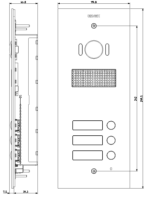

Produktstatus

3 - Aktiv

Mindestbestellmenge

1 NR

Das könnte Sie ebenfalls interessieren

41582 - Adapter
Abdeckrahmen Flat 2M
Edelstahl

Merkblätter, Handbücher, Dokumentation

- [Mehrsprachige Installationsanleitung \(4444 kb\)](#)
- [Beschriftungsvorlage für Namensschilder \(881 kb\)](#)

Zeichnungen

Zeichnung Dimensionen

Zeichnung zurück

3D-Ansicht

Technische Daten

- **Gruppe:** Kommunikationstechnik/Komponenten und Systeme
- **Klasse:** Montageelement für Innenstation für Türkommunikation
- **Werkstoff:** rostfreier Stahl

- **Farbe:** Silber
- **Höhe:** 299,50 mm
- **Tiefe:** 7,50 mm

Marken

- 00. CE-Kennzeichnung - EU
- 43. UKCA-Marke Großbritannien
- 99. WEEE-Richtlinie ([download](#))

Verpackung

Artikelnummer 8013406309884
Menge 1 NR
Abm. 12,4x34,2x6,6 [cm]
Gewicht 1.149,6 [g]