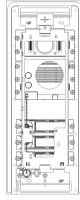

Video: Abdeck.Steely 2F+ A/V 3-Taste edelstahl

41523

ELVOX Videosprechanlagen / Videosprech-Außenstellen / Video / A/V-
Abdeckrahmen

Abdeck.Steely 2F+ A/V 3-Taste edelstahl

Abdeck.Steely 2F+ A/V 3-Taste edelstahl

Produktstatus

3 - Aktiv

Mindestbestellmenge

1 NR

Das könnte Sie ebenfalls interessieren

41582 - Adapter
Abdeckrahmen Flat 2M
Edelstahl

Merkblätter, Handbücher, Dokumentation

- [Mehrsprachige Installationsanleitung \(4444 kb\)](#)
- [Beschriftungsvorlage für Namensschilder \(881 kb\)](#)

Zeichnungen

Zeichnung Dimensionen

Zeichnung zurück

3D-Ansicht

Technische Daten

- **Gruppe:** Kommunikationstechnik/Komponenten und Systeme
- **Klasse:** Montageelement für Innenstation für Türkommunikation
- **Werkstoff:** rostfreier Stahl

- **Farbe:** Silber
- **Höhe:** 299,50 mm
- **Tiefe:** 7,50 mm

Marken

- 00. CE-Kennzeichnung - EU
- 43. UKCA-Marke Großbritannien
- 99. WEEE-Richtlinie ([download](#))

Verpackung

Artikelnummer 8013406309884
Menge 1 NR
Abm. 12,4x34,2x6,6 [cm]
Gewicht 1.149,6 [g]