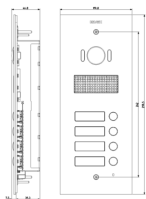

## Zeichnungen

Zeichnung Dimensionen

Zeichnung zurück

3D-Ansicht

## Technische Daten

- **Gruppe:** Kommunikationstechnik/Komponenten und Systeme
- **Klasse:** Montageelement für Innenstation für Türkommunikation
- **Werkstoff:** rostfreier Stahl
- **Farbe:** Silber
- **Höhe:** 299,50 mm
- **Tiefe:** 7,50 mm