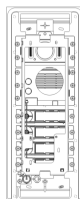

### Mindestbestellmenge

1 NR

Das könnte Sie ebenfalls interessieren

41582 - Adapter  
Abdeckrahmen Flat 2M  
Edelstahl

## Zeichnungen

Zeichnung Dimensionen

Zeichnung zurück

3D-Ansicht

## Technische Daten

- **Gruppe:** Kommunikationstechnik/Komponenten und Systeme
- **Klasse:** Montageelement für Innenstation für Türkommunikation
- **Werkstoff:** rostfreier Stahl
- **Farbe:** Silber
- **Höhe:** 299,50 mm
- **Tiefe:** 7,50 mm