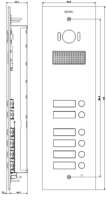

## Zeichnungen

Zeichnung Dimensionen

Zeichnung zurück

3D-Ansicht

## Technische Daten

- **Gruppe:** Kommunikationstechnik/Komponenten und Systeme
- **Klasse:** Montageelement für Innenstation für Türkommunikation
- **Werkstoff:** rostfreier Stahl
- **Farbe:** Silber
- **Höhe:** 414,00 mm
- **Tiefe:** 7,50 mm

## Verpackung

**Artikelnummer** 8013406309907  
**Menge** 1 NR  
**Abm.** 12,4x45,4x6,6 [cm]  
**Gewicht** 1.592,8 [g]