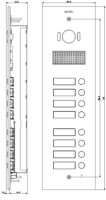

Produktstatus

3 - Aktiv

Mindestbestellmenge

1 NR

Das könnte Sie ebenfalls interessieren

41583 - Adapter
Abdeckrahmen Flat 3M
Edelstahl

Merkblätter, Handbücher, Dokumentation

- [Mehrsprachige Installationsanleitung \(4444 kb\)](#)
- [Beschriftungsvorlage für Namensschilder \(881 kb\)](#)

Zeichnungen

Zeichnung Dimensionen

Zeichnung zurück

3D-Ansicht

Technische Daten

- **Gruppe:** Kommunikationstechnik/Komponenten und Systeme
- **Klasse:** Montageelement für Innenstation für Türkommunikation
- **Werkstoff:** rostfreier Stahl

- **Farbe:** Silber
- **Höhe:** 414,00 mm
- **Tiefe:** 7,50 mm

Marken

- 00. CE-Kennzeichnung - EU
- 43. UKCA-Marke Großbritannien
- 99. WEEE-Richtlinie ([download](#))

Verpackung

Artikelnummer 8013406309914
Menge 1 NR
Abm. 12,4x45,4x6,6 [cm]
Gewicht 1.561,3 [g]