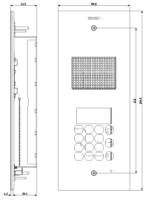

Produktstatus

3 - Aktiv

Mindestbestellmenge

1 NR

Das könnte Sie ebenfalls interessieren

41582 - Adapter
Abdeckrahmen Flat 2M
Edelstahl

Merkblätter, Handbücher, Dokumentation

- [Mehrsprachige Installationsanleitung \(4444 kb\)](#)
- [Beschriftungsvorlage für Namensschilder \(881 kb\)](#)

Zeichnungen

Zeichnung Dimensionen

Zeichnung zurück

3D-Ansicht

Technische Daten

- **Gruppe:** Kommunikationstechnik/Komponenten und Systeme
- **Klasse:** Montageelement für Innenstation für Türkommunikation
- **Werkstoff:** rostfreier Stahl

- **Farbe:** Silber
- **Höhe:** 299,50 mm
- **Tiefe:** 4,20 mm

Marken

- 00. CE-Kennzeichnung - EU
- 43. UKCA-Marke Großbritannien
- 99. WEEE-Richtlinie ([download](#))

Verpackung

Artikelnummer 8013406310101
Menge 1 NR
Abm. 12,4x34,2x6,6 [cm]
Gewicht 975,8 [g]