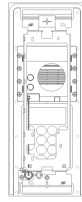

Produktstatus

3 - Aktiv

Mindestbestellmenge

1 NR

Das könnte Sie ebenfalls interessieren

41582 - Adapter
Abdeckrahmen Flat 2M
Edelstahl

Merkblätter, Handbücher, Dokumentation

- [Mehrsprachige Installationsanleitung \(4444 kb\)](#)
- [Beschriftungsvorlage für Namensschilder \(881 kb\)](#)

Zeichnungen

Zeichnung Dimensionen

Zeichnung zurück

3D-Ansicht

Technische Daten

- **Gruppe:** Kommunikationstechnik/Komponenten und Systeme
- **Klasse:** Montageelement für Innenstation für Türkommunikation
- **Werkstoff:** rostfreier Stahl

- **Farbe:** Silber
- **Höhe:** 299,50 mm
- **Tiefe:** 4,20 mm

Marken

- 00. CE-Kennzeichnung - EU
- 43. UKCA-Marke Großbritannien
- 99. WEEE-Richtlinie ([download](#))

Verpackung

Artikelnummer 8013406310101
Menge 1 NR
Abm. 12,4x34,2x6,6 [cm]
Gewicht 975,8 [g]