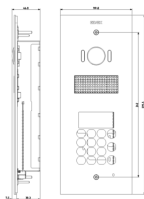

Produktstatus

3 - Aktiv

Mindestbestellmenge

1 NR

Das könnte Sie ebenfalls interessieren

41582 - Adapter
Abdeckrahmen Flat 2M
Edelstahl

Merkblätter, Handbücher, Dokumentation

- [Mehrsprachige Installationsanleitung \(4444 kb\)](#)

Zeichnungen

Zeichnung Dimensionen

Zeichnung zurück

3D-Ansicht

Technische Daten

- **Gruppe:** Kommunikationstechnik/Komponenten und Systeme
- **Klasse:** Montageelement für Innenstation für Türkommunikation
- **Werkstoff:** rostfreier Stahl
- **Farbe:** Silber
- **Höhe:** 299,50 mm
- **Tiefe:** 7,50 mm

Marken

- 00. CE-Kennzeichnung - EU
- 43. UKCA-Marke Großbritannien
- 99. WEEE-Richtlinie ([download](#))

Verpackung

Artikelnummer 8013406310118
Menge 1 NR
Abm. 12,4x34,2x6,6 [cm]
Gewicht 969,2 [g]

Legal

Vimar behält sich das Recht vor, jederzeit und ohne Vorankündigung die Merkmale der gemeldeten Produkte zu ändern. Die Installation muss durch Fachpersonal gemäß den im Anwendungsland des Geräts geltenden Vorschriften zur Installation elektrischen Materials erfolgen. Für die Nutzungsbedingungen der im Produktblatt enthaltenen Informationen verweisen wir auf [Nutzungsbedingungen](#).