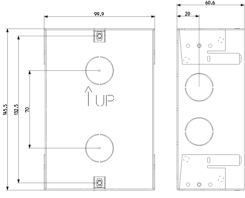

Produktstatus

3 - Aktiv

Mindestbestellmenge

1 NR

Das könnte Sie ebenfalls interessieren

41581 - Adapter
Abdeckrahmen Flat 1M
Edelstahl

41595 - Abdeckrahmen
Steely eingravierbar Edelst

41596 - Abdeckrahmen
Steely 4x4-Loch Edelstahl

Zeichnung Dimensionen

Zeichnung zurück

3D-Ansicht

Technische Daten

- **Gruppe:** Kommunikationstechnik/Komponenten und Systeme
- **Klasse:** Montageelement für Innenstation für Türkommunikation
- **Werkstoff:** rostfreier Stahl

- **Farbe:** grau
- **Tiefe:** 60,60 mm

Verpackung

8 0 1 3 4 0 6 3 1 1 8 7 0

Artikelnummer8013406311870
Menge 1 NR
Abm. 14,8x10x6 [cm]
Gewicht 378 [g]

8 0 1 3 4 0 6 3 1 7 3 5 3

Artikelnummer8013406317353
Menge 10 NR
Abm. 32x23,5x18 [cm]
Gewicht 4.580 [g]