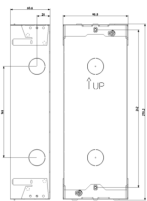

Zeichnung Dimensionen

Zeichnung zurück

3D-Ansicht

Technische Daten

- **Gruppe:** Kommunikationstechnik/Komponenten und Systeme
- **Klasse:** Montageelement für Innenstation für Türkommunikation
- **Werkstoff:** sonstige

- **Farbe:** Silber
- **Höhe:** 270,20 mm
- **Tiefe:** 60,60 mm

Verpackung

8 0 1 3 4 0 6 3 1 0 1 8 7

Artikelnummer8013406310187

Menge 1 NR

Abm. 27x9,8x6 [cm]

Gewicht 705 [g]

8 0 1 3 4 0 6 3 1 0 7 5 0

Artikelnummer8013406310750

Menge 10 NR

Abm. 33x21,5x29,5 [cm]

Gewicht 7.470 [g]

Legal

Vimar behält sich das Recht vor, jederzeit und ohne Vorankündigung die Merkmale der gemeldeten Produkte zu ändern. Die Installation muss durch Fachpersonal gemäß den im Anwendungsland des Geräts geltenden Vorschriften zur Installation elektrischen Materials erfolgen. Für die Nutzungsbedingungen der im Produktblatt enthaltenen Informationen verweisen wir auf [Nutzungsbedingungen](#).