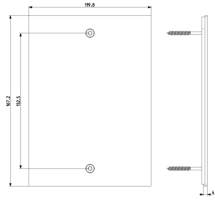

### Mindestbestellmenge

1 NR

Das könnte Sie ebenfalls interessieren

41591 - AP-Gehäuse für Flat  
1M

41581 - Adapter  
Abdeckrahmen Flat 1M  
Edelstahl

## Zeichnungen

Zeichnung Dimensionen

Zeichnung zurück

3D-Ansicht

## Technische Daten

- **Gruppe:** Kommunikationstechnik/Komponenten und Systeme
- **Klasse:** Montageelement für Innenstation für Türkommunikation
- **Werkstoff:** rostfreier Stahl

- **Farbe:** Silber
- **Höhe:** 167,20 mm
- **Tiefe:** 4,00 mm

## Verpackung

**Artikelnummer** 8013406311887  
**Menge** 1 NR  
**Abm.** 34,5x12,2x6,6 [cm]  
**Gewicht** 1.200,4 [g]