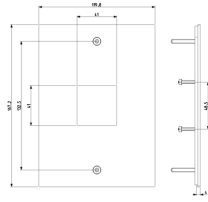

### Abdeckrahmen Steely 4x4-Loch Edelstahl

1-Modul-Abdeckrahmen mit Loch 40 x 40 mm, Steely, Edelstahl

## Zeichnungen

Zeichnung Dimensionen

Zeichnung zurück

3D-Ansicht

## Technische Daten

- **Gruppe:** Kommunikationstechnik/Komponenten und Systeme
- **Klasse:** Montageelement für Innenstation für Türkommunikation
- **Werkstoff:** rostfreier Stahl

- **Farbe:** Silber
- **Höhe:** 167,20 mm
- **Tiefe:** 4,00 mm

## Verpackung

**Artikelnummer** 8013406311894  
**Menge** 1 NR  
**Abm.** 34,2x12,2x6,6 [cm]  
**Gewicht** 1.200,4 [g]