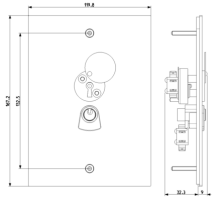

1-Modul-Abdeckrahmen mit 2 Schlössern und Schlüssel, Steely, Edelstahl

Produktstatus

2 - Wird gelöscht

Mindestbestellmenge

1 NR

Das könnte Sie ebenfalls interessieren

41591 - AP-Gehäuse für Flat
1M

41581 - Adapter
Abdeckrahmen Flat 1M
Edelstahl

Merkblätter, Handbücher, Dokumentation

- [Mehrsprachige Installationsanleitung \(4444 kb\)](#)
- [Beschriftungsvorlage für Namensschilder \(881 kb\)](#)

Zeichnungen

Zeichnung Dimensionen

Zeichnung zurück

3D-Ansicht

Technische Daten

- **Gruppe:** Kommunikationstechnik/Komponenten und Systeme
- **Klasse:** Montageelement für Innenstation für Türkommunikation
- **Werkstoff:** rostfreier Stahl
- **Farbe:** Silber

- **Mit Anschlussblock:** Nein
- **Höhe:** 167,20 mm
- **Breite:** 120,00 mm
- **Tiefe:** 9,00 mm

Verpackung

Artikelnummer 8013406311900

Menge 1 NR

Abm. 34,2x12,2x6,6 [cm]

Gewicht 1.200,4 [g]

Legal

Vimar behält sich das Recht vor, jederzeit und ohne Vorankündigung die Merkmale der gemeldeten Produkte zu ändern. Die Installation muss durch Fachpersonal gemäß den im Anwendungsland des Geräts geltenden Vorschriften zur Installation elektrischen Materials erfolgen. Für die Nutzungsbedingungen der im Produktblatt enthaltenen Informationen verweisen wir auf [Nutzungsbedingungen](#).