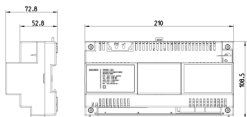

Produktstatus

3 - Aktiv

Mindestbestellmenge

1 NR

Merkblätter, Handbücher, Dokumentation

- [Mehrsprachig-Gebrauchsinformation \(1530 kb\)](#)
- [Installationspläne \(3415 kb\)](#)

Zeichnungen

Zeichnung Dimensionen

Zeichnung zurück

3D-Ansicht

Technische Daten

- **Gruppe:** Kommunikationstechnik/Komponenten und Systeme
- **Klasse:** Netzgerät für Türkommunikation
- **Anwendung:** sonstige
- **Eingangsspannung:** 120 V
- **Höhe:** 114,00 mm
- **Breite:** 210,10 mm
- **Installationstechnik:** sonstige
- **Integrierte Türöffnerschaltung:** Ja
- **Steuerfunktion:** Nein
- **Auswertefunktion:** Nein
- **Serviceanzeigen:** Nein
- **Montageart:** sonstige
- **Programmiersperre:** Nein

Marken

- 00. CE-Kennzeichnung - EU
- 43. UKCA-Marke Großbritannien
- 99. WEEE-Richtlinie ([download](#))

Verpackung

Artikelnummer 8007352667785
Menge 1 NR
Abm. 24,4x13,9x8,4 [cm]
Gewicht 1.635 [g]

Legal

Vimar behält sich das Recht vor, jederzeit und ohne Vorankündigung die Merkmale der gemeldeten Produkte zu ändern. Die Installation muss durch Fachpersonal gemäß den im Anwendungsland des Geräts geltenden Vorschriften zur Installation elektrischen Materials erfolgen. Für die Nutzungsbedingungen der im Produktblatt enthaltenen Informationen verweisen wir auf [Nutzungsbedingungen](#).