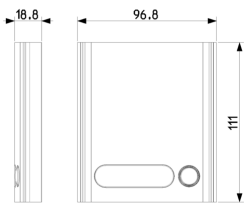

Zeichnung Dimensionen

Zeichnung zurück

3D-Ansicht

Technische Daten

- **Gruppe:** Kommunikationstechnik/Komponenten und Systeme
- **Klasse:** Zubehör/Ersatzteile für Türkommunikation
- **Geeignet für:** Außenstation
- **Montageart:** Unterputz
- **Werkstoff:** sonstige
- **Farbe:** grau

Marken

- 00. CE-Kennzeichnung - EU
- 43. UKCA-Marke Großbritannien
- 99. WEEE-Richtlinie ([download](#))

Verpackung

8 0 1 3 4 0 6 1 3 9 9 0 0

Artikelnummer8013406139900
Menge 1 NR
Abm. 11,5x10x4,7 [cm]
Gewicht 108 [g]

8 0 1 3 4 0 6 2 2 5 4 4 3

Artikelnummer8013406225443
Menge 8 NR
Abm. 23,8x20x11 [cm]
Gewicht 1.038 [g]

8 0 0 7 3 5 2 6 8 3 8 1 5

Artikelnummer8007352683815
Menge 40 NR
Abm. 56,5x25x21,5 [cm]
Gewicht 3.980 [g]

8 0 1 3 4 0 6 2 9 8 5 4 6

Artikelnummer8013406298546
Menge 160 NR
Abm. 56x49x42 [cm]
Gewicht 22.155 [g]

Legal

Vimar behält sich das Recht vor, jederzeit und ohne Vorankündigung die Merkmale der gemeldeten Produkte zu ändern. Die Installation muss durch Fachpersonal gemäß den im Anwendungsland des Geräts geltenden Vorschriften zur Installation elektrischen Materials erfolgen. Für die Nutzungsbedingungen der im Produktblatt enthaltenen Informationen verweisen wir auf [Nutzungsbedingungen](#).