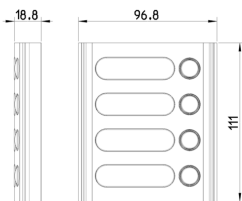

Produktstatus

3 - Aktiv

Mindestbestellmenge

1 NR

Merkblätter, Handbücher, Dokumentation

- [Mehrsprachig-Gebrauchsinformation \(289 kb\)](#)
- [Beschriftungsvorlage für Namensschilder \(2191 kb\)](#)

Zeichnungen

Zeichnung Dimensionen

Zeichnung zurück

3D-Ansicht

Technische Daten

- **Gruppe:** Kommunikationstechnik/Komponenten und Systeme
- **Klasse:** Zubehör/Ersatzteile für Türkommunikation
- **Geeignet für:** Außenstation
- **Montageart:** Unterputz
- **Werkstoff:** sonstige
- **Farbe:** grau

Marken

- 00. CE-Kennzeichnung - EU
- 43. UKCA-Marke Großbritannien
- 99. WEEE-Richtlinie ([download](#))

Verpackung

8 0 1 3 4 0 6 1 3 9 9 6 2

Artikelnummer8013406139962
Menge 1 NR
Abm. 11,5x10x4,7 [cm]
Gewicht 149 [g]

8 0 1 3 4 0 6 2 2 5 5 5 9

Artikelnummer8013406225559
Menge 8 NR
Abm. 23,5x20x10,8 [cm]
Gewicht 1.358 [g]

8 0 1 3 4 0 6 3 0 0 7 1 3

Artikelnummer8013406300713
Menge 40 NR
Abm. 56,5x25x21,5 [cm]
Gewicht 7.210 [g]