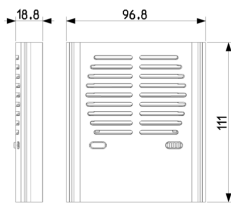

Produktstatus

3 - Aktiv

Mindestbestellmenge

1 NR

Merkblätter, Handbücher, Dokumentation

- [Mehrsprachig-Gebrauchsinformation \(289 kb\)](#)

Zeichnungen

Zeichnung Dimensionen

Zeichnung zurück

3D-Ansicht

Technische Daten

- **Gruppe:** Kommunikationstechnik/Komponenten und Systeme
- **Klasse:** Funktionsmodul für Türkommunikation
- **Ausführung:** sprechen/klingeln
- **Installationstechnik:** sonstige
- **Tiefe:** 18,80 mm
- **Anzahl der Ruf-/Klingeltasten:** 0
- **Mit Tag-/Nachtfunktion:** Nein
- **Funktion PTZ (Schwenken/Neigen/Zoomen):** Nein
- **Manuell einstellbare Kamera:** Nein
- **Hörgerätekompatibel:** Nein
- **Farbe:** grau

Marken

- 00. CE-Kennzeichnung - EU
- 43. UKCA-Marke Großbritannien
- 99. WEEE-Richtlinie ([download](#))

Verpackung

Artikelnummer8013406139979
Menge 1 NR
Abm. 11,5x10x4,7 [cm]
Gewicht 101 [g]

Artikelnummer8013406225580
Menge 8 NR
Abm. 23,5x20x10,8 [cm]
Gewicht 980 [g]

Artikelnummer8007352683839
Menge 40 NR
Abm. 56,5x25x21,5 [cm]
Gewicht 3.700 [g]

Artikelnummer8013406297235
Menge 160 NR
Abm. 56x49x42 [cm]
Gewicht 20.995 [g]

Legal

Vimar behält sich das Recht vor, jederzeit und ohne Vorankündigung die Merkmale der gemeldeten Produkte zu ändern. Die Installation muss durch Fachpersonal gemäß den im Anwendungsland des Geräts geltenden Vorschriften zur Installation elektrischen Materials erfolgen. Für die Nutzungsbedingungen der im Produktblatt enthaltenen Informationen verweisen wir auf [Nutzungsbedingungen](#).