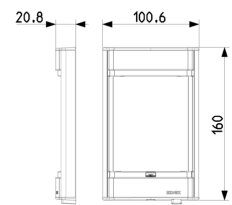

Zeichnung zurück

3D-Ansicht

Technische Daten

- **Gruppe:** Kommunikationstechnik/Komponenten und Systeme
- **Klasse:** Montageelement für Innenstation für Türkommunikation
- **Werkstoff:** Aluminium
- **Farbe:** grau

Verpackung

8 0 1 3 4 0 6 1 4 0 0 2 9

Artikelnummer8013406140029

Menge 1 NR

Abm. 17x11x5,3 [cm]

Gewicht 242 [g]

8 0 1 3 4 0 6 2 2 5 6 9 6

Artikelnummer8013406225696

Menge 15 NR

Abm. 34x23x23,5 [cm]

Gewicht 3.916 [g]

Legal

Vimar behält sich das Recht vor, jederzeit und ohne Vorankündigung die Merkmale der gemeldeten Produkte zu ändern. Die Installation muss durch Fachpersonal gemäß den im Anwendungsland des Geräts geltenden Vorschriften zur Installation elektrischen Materials erfolgen. Für die Nutzungsbedingungen der im Produktblatt enthaltenen Informationen verweisen wir auf [Nutzungsbedingungen](#).