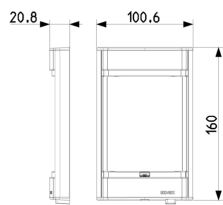

Zeichnungen

Zeichnung Dimensionen