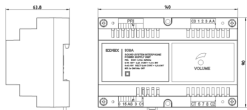

Zeichnungen

Zeichnung Dimensionen