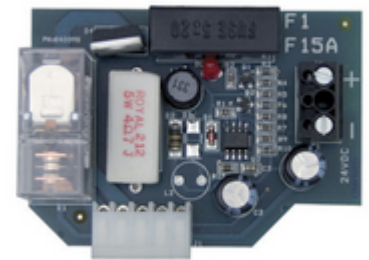

Zubehör: Akku-Ladegerät 24V Pb KLYS 9CD MASTER

ECB3

Sicherheit / ELVOX Automationen / Zubehör / Garagentore

Akku-Ladegerät 24V Pb KLYS 9CD MASTER

Ladegerät 24 V für Blei-Akkus von Steuergeräten für Antriebe KLYS 9CD MASTER

Produktstatus

2 - Wird gelöscht

Mindestbestellmenge

1 NR

Technische Daten

- **Gruppe:** Tor-, Rollladenantriebe/Pumpen/Ventilatoren
- **Klasse:** Zubehör/Ersatzteile für Tor-/Rollladenantriebe
- **Art des Zubehörs/Ersatzteils:** sonstige

- **Zubehör:** Ja
- **Ersatzteil:** Nein
- **Farbe:** sonstige

Marken

00. CE-Kennzeichnung - EU
37. Kennzeichnung - Marokko
43. UKCA-Marke Großbritannien
99. WEEE-Richtlinie ([download](#))