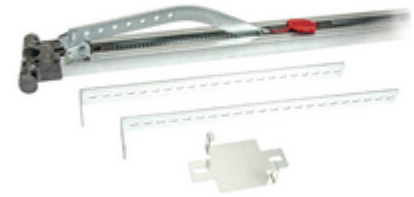

Zubehör: Riemenantrieb KLYS 12SD 3,5 m

ENX5

Sicherheit / ELVOX Automationen / Zubehör / Garagentore

Riemenantrieb KLYS 12SD 3,5 m

Riemenführung für Antrieb KLYS 12SD für Sektionaltore mit maximaler Höhe 3,5 m, komplett mit Haltebügeln für abgesetzten Deckeneinbau

Produktstatus

2 - Wird gelöscht

Mindestbestellmenge

1 NR

Technische Daten

- **Gruppe:** Tor-, Rollladenantriebe/Pumpen/Ventilatoren
- **Klasse:** Zubehör/Ersatzteile für Tor-/Rollladenantriebe
- **Art des Zubehörs/Ersatzteils:** sonstige

- **Zubehör:** Ja
- **Ersatzteil:** Nein
- **Farbe:** sonstige

Verpackung

Artikelnummer 8013406264954
Menge 1 NR
Abm. 410x16x11 [cm]
Gewicht 11.170 [g]

Legal

Vimar behält sich das Recht vor, jederzeit und ohne Vorankündigung die Merkmale der gemeldeten Produkte zu ändern. Die Installation muss durch Fachpersonal gemäß den im Anwendungsland des Geräts geltenden Vorschriften zur Installation elektrischen Materials erfolgen. Für die Nutzungsbedingungen der im Produktblatt enthaltenen Informationen verweisen wir auf [Nutzungsbedingungen](#).