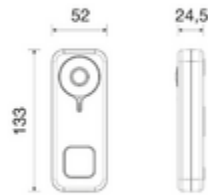

Produktstatus

3 - Aktiv

Mindestbestellmenge

1 NR

Komponenten des Sets

40103 - DIN-Netzgerät 100-
240V~ 50/60Hz 24Vdc

Merkblätter, Handbücher, Dokumentation

- [Guía rápida \(1505 kb\)](#)
- [Manual do utilizador \(3651 kb\)](#)
- [Manuale utente \(3666 kb\)](#)
- [Manuel de l'utilisateur \(3627 kb\)](#)
- [Manual de usuario \(3652 kb\)](#)
- [User Manual \(3639 kb\)](#)
- [Εγχειρίδιο χρήστη \(3603 kb\)](#)
- [Bedienungsanleitung \(3617 kb\)](#)
- [\(3513 kb\)](#)

Galerie

Technische Daten

- **Gruppe:** Kommunikationstechnik/Komponenten und Systeme
- **Klasse:** Türsprech-Set
- **Mit Video:** Ja
- **Anzahl der Innenstationen:** 0
- **Anzahl der Außenstationen:** 1
- **Anzahl der Ruf-/Klingeltasten:** 1
- **Installationstechnik:** sonstige
- **Montageart Innenstation:** sonstige
- **Farbe der Innenstation:** Silber
- **Montageart Außenstation:** Aufputz
- **Werkstoff der Außenstation:** Aluminium
- **Farbe der Außenstation:** grau
- **Erweiterbar auf max. Anzahl Innenstationen:** 0
- **Erweiterbar auf max. Anzahl Außenstationen:** 1
- **Bildsystem:** sonstige
- **Eigenschaft Bildsystem:** Farbe
- **Verbindung mit Smartphone möglich:** Ja
- **Internkommunikation:** Nein
- **Freisprechen:** Ja
- **Mit Tag-/Nachtfunktion:** Ja
- **Öffnungswinkel Kamera:** 160
- **Funktion PTZ (Schwenken/Neigen/Zoomen):** Nein
- **Mit Memory-Funktion:** Ja
- **Bildschirmdiagonale:** 0,00 mm
- **Bildschirmdiagonale in Zoll:** 0
- **Manuell einstellbare Kamera:** Nein
- **Textfeld/Beschriftungsfläche:** Ja
- **Hörgerätekompatibel:** Nein
- **Geeignet für Behinderte:** Nein
- **Kompatibel mit Apple HomeKit:** Nein
- **Kompatibel mit Google Assistant:** Nein
- **Kompatibel mit Amazon Alexa:** Ja
- **IFTTT-Unterstützung verfügbar:** Nein