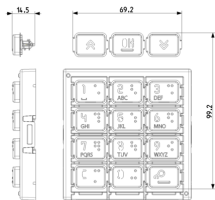

Produktstatus
3 - Aktiv

Mindestbestellmenge
1 NR

Merkblätter, Handbücher, Dokumentation

- [Mehrsprachig-Gebrauchsinformation \(9134 kb\)](#)

Zeichnungen

Zeichnung Dimensionen

Zeichnung zurück

3D-Ansicht

Verpackung

8 0 1 3 4 0 6 3 1 0 5 2 1

Artikelnummer 8013406310521
Menge 1 NR
Abm. 12,8x9,2x1,9 [cm]
Gewicht 88,67 [g]

8 0 1 3 4 0 6 3 1 7 3 3 9

Artikelnummer 8013406317339
Menge 5 NR
Abm. 13,5x10,2x10 [cm]
Gewicht 443,35 [g]