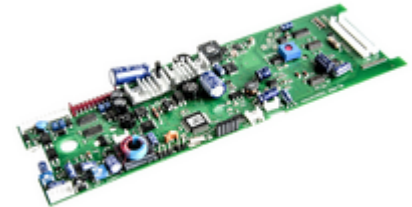

Gemeinsame A/V-Komponenten: Ersatzplatine 89F4, 89F7, 12F4, 12F7

R696

ELVOX Videosprechanlagen / Ersatzteile Videosprechanlagen / Gemeinsame A/V-Komponenten / Sonstiges A/V

Ersatzplatine 89F4, 89F7, 12F4, 12F7

Ersatz-Leiterplatte für 89F4, 89F7, 12F4 und 12F7

Produktstatus

2 - Wird gelöscht

Mindestbestellmenge

1 NR

Technische Daten

- **Gruppe:** Kommunikationstechnik/Komponenten und Systeme
- **Klasse:** Zusatzgerät für Türkommunikation
- **Funktion:** steuern/regeln