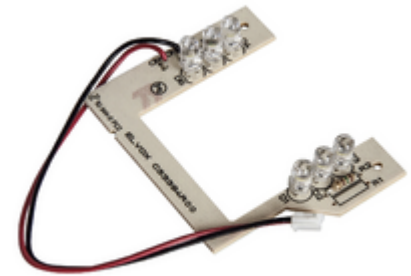

Gemeinsame A/V-Komponenten: Leiterplatte weiß-LED f/Kamera 89F5/C

R718

ELVOX Videosprechanlagen / Ersatzteile Videosprechanlagen / Gemeinsame A/V-Komponenten / Sonstiges A/V

Leiterplatte weiß-LED f/Kamera 89F5/C

Leiterplatte weiße LED für Kamera 89F5/C

Produktstatus

3 - Aktiv

Mindestbestellmenge

1 NR

Technische Daten

- **Gruppe:** Kommunikationstechnik/Komponenten und Systeme
- **Klasse:** Zusatzgerät für Türkommunikation
- **Funktion:** steuern/regeln

- **Installationstechnik:** Bus-System
- **Werkstoff:** sonstige

Marken

00. CE-Kennzeichnung - EU
37. Kennzeichnung - Marokko
43. UKCA-Marke Großbritannien
99. WEEE-Richtlinie ([download](#))