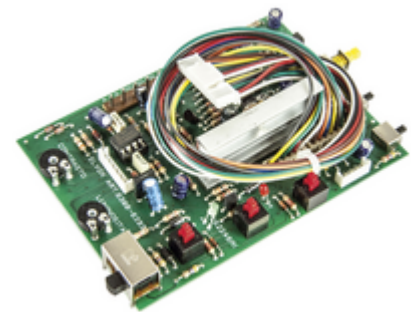

Gemeinsame A/V-Komponenten: Ersatzplatine für 6300

R748

ELVOX Videosprechanlagen / Ersatzteile Videosprechanlagen / Gemeinsame A/V-Komponenten / Sonstiges A/V

Ersatzplatine für 6300

Ersatz-Leiterplatte für Serie 6300

Produktstatus

3 - Aktiv

Mindestbestellmenge

1 NR

Technische Daten

- **Gruppe:** Kommunikationstechnik/Komponenten und Systeme
- **Klasse:** Zusatzgerät für Türkommunikation
- **Funktion:** steuern/regeln

- **Installationstechnik:** Mehrdraht-System
- **Werkstoff:** sonstige

Marken

00. CE-Kennzeichnung - EU
37. Kennzeichnung - Marokko
43. UKCA-Marke Großbritannien
99. WEEE-Richtlinie ([download](#))

Verpackung

Artikelnummer 8013406222275
Menge 1 NR
Abm. 12x10x4 [cm]
Gewicht 102 [g]