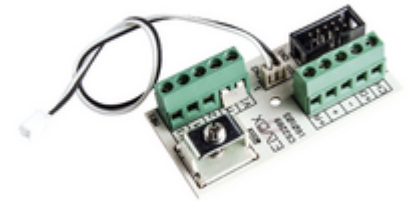

Gemeinsame A/V-Komponenten: Leiterplatte Monitor 6020+Haussprecheinh

R760

ELVOX Videosprechanlagen / Ersatzteile Videosprechanlagen / Gemeinsame A/V-Komponenten / Sonstiges A/V

Leiterplatte Monitor 6020+Haussprecheinh

Anschluss-Leiterplatte Monitor 6020 mit Haustelefon

Produktstatus

3 - Aktiv

Mindestbestellmenge

1 NR

Technische Daten

- **Gruppe:** Kommunikationstechnik/Komponenten und Systeme
- **Klasse:** Zusatzgerät für Türkommunikation
- **Funktion:** verteilen
- **Installationstechnik:** Mehrdraht-System
- **Werkstoff:** sonstige

Artikelnummer8013406270030
Menge 5 NR
Abm. 11,5x10x4,5 [cm]
Gewicht 460,95 [g]

Legal

Vimar behält sich das Recht vor, jederzeit und ohne Vorankündigung die Merkmale der gemeldeten Produkte zu ändern. Die Installation muss durch Fachpersonal gemäß den im Anwendungsland des Geräts geltenden Vorschriften zur Installation elektrischen Materials erfolgen. Für die Nutzungsbedingungen der im Produktblatt enthaltenen Informationen verweisen wir auf [Nutzungsbedingungen](#).