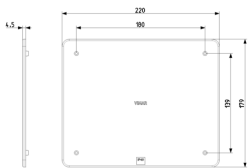

## Zeichnungen

Zeichnung Dimensionen

Zeichnung zurück

3D-Ansicht

## Technische Daten

- **Gruppe:** Verbindungsmaterial (Elektro)
- **Klasse:** Deckel für Dose/Gehäuse für Montage in der Wand/Decke
- **Durchmesser:** 0 mm
- **Länge:** 179,00 mm
- **Für Dosen-/Gehäuselänge:** 154,00 mm
- **Breite:** 220,00 mm
- **Für Dosen-/Gehäusebreite:** 195 mm
- **Tiefe:** 5,30 mm
- **Form:** rechteckig
- **Befestigungsart:** Deckel für Befestigung mit Schrauben
- **Ausführung:** Blinddeckel
- **Werkstoff:** Kunststoff
- **Halogenfrei:** Ja
- **Farbe:** weiß
- **Mit Schrauben:** Ja
- **Plombierbar:** Nein