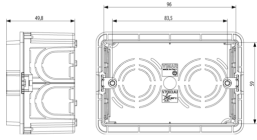

V71563 - Verbindung für UP-
Dose gelb

Zeichnungen

Zeichnung Dimensionen

Zeichnung zurück

3D-Ansicht

Technische Daten

- **Gruppe:** Verbindungsmaterial (Elektro)
- **Klasse:** Dose, Gehäuse für Montage in der Wand/Decke
- **Montageart:** Unterputz
- **Form:** rechteckig
- **Bauform:** Geräte-Verbindungsdose/-kasten
- **Ausführung:** sonstige
- **Mit drehbarem Ring:** Nein
- **Koppelbar:** Ja
- **Bestückung:** ohne
- **Durchmesser:** 0 mm
- **Länge:** 59,00 mm
- **Breite:** 96,00 mm
- **Tiefe:** 0,00 - 49,80 mm
- **Innentiefe:** 50,00 mm
- **Für Anzahl Geräteeinsätze:** 3
- **Befestigung der Geräte:** schrauben
- **Mit Schrauben:** Nein
- **Gehäusedurchführung durch Ausbrechöffnung:** Ja
- **Gehäusedurchführung durch Dichtmembran:** Nein
- **Gehäusedurchführung durch Rohrstutzen:** Nein
- **Gehäusedurchführung durch Stufenmembran:** Nein
- **Für Rohrdurchmesser:** 20/25 mm
- **Rohrarrretierung:** Nein
- **Rohrverriegelung optional:** Nein
- **Einführung von hinten:** Ja
- **Anzahl der Einführungen:** 12
- **Anzahl der mitgelieferten Tüllen:** 0
- **Werkstoff:** Kunststoff
- **Halogenfrei:** Ja
- **Oberflächenschutz:** unbehandelt
- **Farbe:** schwarz
- **Schutzart (IP):** IP00
- **Ausführung Deckel:** ohne
- **Transparenter Deckel:** Nein
- **Deckelbefestigung:** geschraubt
- **Plombierbar:** Nein
- **Funktionserhalt:** ohne
- **Mit Abschirmung:** Nein
- **Luftdicht:** Nein
- **Max. Leiterquerschnitt:** 0
- **Polzahl der Klemme:** 0
- **Klemme lagefixiert:** Nein
- **Leuchtenhakenbefestigung:** Nein
- **Stutzen:** ohne
- **Spezielle Anwendung:** ohne