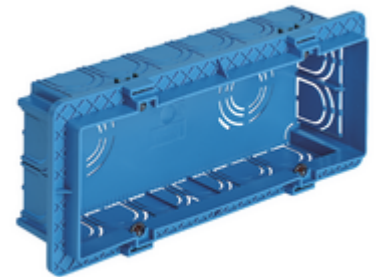

## Einsatzdosen: Unterputzdose 6-7M hellblau

### V71306

Anlageninfrastruktur / Gehäuse und Schaltkästen / Einsatzdosen / Unterputz

### Unterputzdose 6-7M hellblau

Unterputzdose 6-7 Module (GW 650 °C), rechteckig, für Wände aus Mauerwerk, hellblau

- Großer Freiraum für die Innenverkabelung
- Für die Einführung von Rohren verschiedenen Querschnitts vorbereitete Sollbruchstellen
- Zahnstange für die Befestigung des Trennstegs (Patent)
- Befestigungsklammern für die Halterungsschrauben mit Verzinkung zum Schutz gegen die Verstopfung des Gewindes bei Installation sowie zur leichteren Verschraubung
- Verfügbares Zubehör: Mörtelschutzdeckel und Verbindungsteile für Mehrfach-Dosensätze