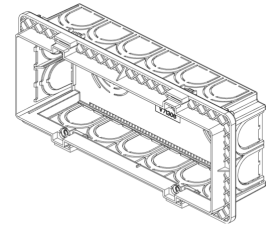

## Zeichnungen

Zeichnung Dimensionen

Zeichnung zurück

3D-Ansicht

## Technische Daten

- **Gruppe:** Verbindungsmaterial (Elektro)
- **Klasse:** Dose, Gehäuse für Montage in der Wand/Decke
- **Montageart:** Unterputz
- **Form:** rechteckig
- **Bauform:** Geräte-Verbindungsdose/-kasten
- **Ausführung:** sonstige
- **Mit drehbarem Ring:** Nein
- **Koppelbar:** Ja
- **Bestückung:** ohne
- **Durchmesser:** 0 mm
- **Länge:** 59,00 mm
- **Breite:** 174,00 mm
- **Tiefe:** 0,00 - 49,60 mm
- **Innentiefe:** 50,00 mm
- **Für Anzahl Geräteeinsätze:** 7
- **Befestigung der Geräte:** schrauben
- **Mit Schrauben:** Nein
- **Gehäusedurchführung durch Ausbrechöffnung:** Ja
- **Gehäusedurchführung durch Dichtmembran:** Nein
- **Gehäusedurchführung durch Rohrstutzen:** Nein
- **Gehäusedurchführung durch Stufenmembran:** Nein
- **Für Rohrdurchmesser:** 20/25 mm
- **Rohrarrretierung:** Nein
- **Rohrverriegelung optional:** Nein
- **Einführung von hinten:** Ja
- **Anzahl der Einführungen:** 9
- **Anzahl der mitgelieferten Tüllen:** 0
- **Werkstoff:** Kunststoff
- **Halogenfrei:** Ja
- **Oberflächenschutz:** unbehandelt
- **Farbe:** blau
- **Schutzart (IP):** IP00
- **Ausführung Deckel:** ohne
- **Transparenter Deckel:** Nein
- **Deckelbefestigung:** geschraubt
- **Plombierbar:** Nein
- **Funktionserhalt:** ohne
- **Mit Abschirmung:** Nein
- **Luftdicht:** Nein
- **Max. Leiterquerschnitt:** 0
- **Polzahl der Klemme:** 0
- **Klemme lagefixiert:** Nein
- **Leuchtenhakenbefestigung:** Nein
- **Stutzen:** ohne
- **Spezielle Anwendung:** ohne