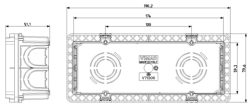

## Zeichnungen

Zeichnung Dimensionen

Zeichnung zurück

3D-Ansicht

## Technische Daten

- **Gruppe:** Verbindungsmaterial (Elektro)
- **Klasse:** Dose, Gehäuse für Montage in der Wand/Decke
- **Montageart:** Unterputz
- **Form:** rechteckig
- **Bauform:** Geräte-Verbindungsdose/-kasten
- **Ausführung:** sonstige
- **Mit drehbarem Ring:** Nein
- **Koppelbar:** Ja
- **Bestückung:** ohne
- **Durchmesser:** 0 mm
- **Länge:** 59,00 mm
- **Breite:** 174,00 mm
- **Tiefe:** 0,00 - 49,60 mm
- **Innentiefe:** 50,00 mm
- **Für Anzahl Geräteeinsätze:** 7
- **Befestigung der Geräte:** schrauben
- **Mit Schrauben:** Nein
- **Gehäusedurchführung durch Ausbrechöffnung:** Ja
- **Gehäusedurchführung durch Dichtmembran:** Nein
- **Gehäusedurchführung durch Rohrstutzen:** Nein
- **Gehäusedurchführung durch Stufenmembran:** Nein
- **Für Rohrdurchmesser:** 20/25 mm
- **Rohrarrretierung:** Nein
- **Rohrverriegelung optional:** Nein
- **Einführung von hinten:** Ja
- **Anzahl der Einführungen:** 9
- **Anzahl der mitgelieferten Tüllen:** 0
- **Werkstoff:** Kunststoff
- **Halogenfrei:** Ja
- **Oberflächenschutz:** unbehandelt
- **Farbe:** blau
- **Schutzart (IP):** IP00
- **Ausführung Deckel:** ohne
- **Transparenter Deckel:** Nein
- **Deckelbefestigung:** geschraubt
- **Plombierbar:** Nein
- **Funktionserhalt:** ohne
- **Mit Abschirmung:** Nein
- **Luftdicht:** Nein
- **Max. Leiterquerschnitt:** 0
- **Polzahl der Klemme:** 0
- **Klemme lagefixiert:** Nein
- **Leuchtenhakenbefestigung:** Nein
- **Stutzen:** ohne
- **Spezielle Anwendung:** ohne