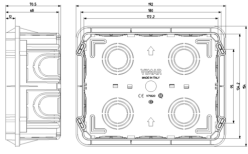

Zeichnung Dimensionen

Zeichnung zurück

3D-Ansicht

Technische Daten

- **Gruppe:** Verbindungsmaterial (Elektro)
- **Klasse:** Dose, Gehäuse für Montage in der Wand/Decke
- **Montageart:** Unterputz
- **Form:** rechteckig
- **Bauform:** Geräte-Verbindungsdose/-kasten
- **Ausführung:** sonstige
- **Mit drehbarem Ring:** Nein
- **Koppelbar:** Ja
- **Bestückung:** ohne
- **Durchmesser:** 0 mm
- **Länge:** 134,00 mm
- **Breite:** 180,00 mm
- **Tiefe:** 0,00 - 70,00 mm
- **Innentiefe:** 50,00 mm
- **Für Anzahl Geräteeinsätze:** 14
- **Befestigung der Geräte:** schrauben
- **Mit Schrauben:** Nein
- **Gehäusedurchführung durch Ausbrechöffnung:** Ja
- **Gehäusedurchführung durch Dichtmembran:** Nein
- **Gehäusedurchführung durch Rohrstutzen:** Nein
- **Gehäusedurchführung durch Stufenmembran:** Nein
- **Für Rohrdurchmesser:** 20/25 mm
- **Rohrarrretierung:** Nein
- **Rohrverriegelung optional:** Nein
- **Einführung von hinten:** Ja
- **Anzahl der Einführungen:** 14
- **Anzahl der mitgelieferten Tüllen:** 0
- **Werkstoff:** Kunststoff
- **Halogenfrei:** Ja
- **Oberflächenschutz:** unbehandelt
- **Farbe:** blau
- **Schutzart (IP):** IP00
- **Ausführung Deckel:** ohne
- **Transparenter Deckel:** Nein
- **Deckelbefestigung:** geschraubt
- **Plombierbar:** Nein
- **Funktionserhalt:** ohne
- **Mit Abschirmung:** Nein
- **Luftdicht:** Nein
- **Max. Leiterquerschnitt:** 0
- **Polzahl der Klemme:** 0
- **Klemme lagefixiert:** Nein
- **Leuchtenhakenbefestigung:** Nein
- **Stutzen:** ohne
- **Spezielle Anwendung:** ohne