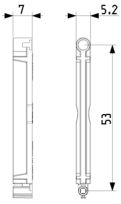

V71306 - Unterputzdose 6-7M hellblau

V71303.AU - Unterputzdose 3M schwarz

V71304.AU - Unterputzdose 4M schwarz

V71305.AU - Unterputzdose 5M schwarz

V71306.AU - Unterputzdose 6-7M schwarz

Zeichnungen

Zeichnung Dimensionen

Zeichnung zurück

3D-Ansicht

Technische Daten

- **Gruppe:** Verbindungsmaterial (Elektro)
- **Klasse:** Zubehör/Ersatzteile für Dose/Gehäuse für Montage in der Wand/Decke
- **Art des Zubehörs/Ersatzteils:** sonstige
- **Zubehör:** Ja
- **Ersatzteil:** Nein
- **Geeignet für Einbaudose:** Ja
- **Geeignet für Zentraldose:** Ja

Marken

- 00. CE-Kennzeichnung - EU
- 01. IMQ - Italien ([download](#))
- 43. UKCA-Marke Großbritannien

Verpackung

Artikelnummer8007352485013

Menge 1 NR

Abm. 5,8x0,5x0,8 [cm]

Gewicht 1,309 [g]

Artikelnummer8007352485020

Menge 200 NR

Abm. 18,8x13,8x7 [cm]

Gewicht 261,8 [g]

Legal

Vimar behält sich das Recht vor, jederzeit und ohne Vorankündigung die Merkmale der gemeldeten Produkte zu ändern. Die Installation muss durch Fachpersonal gemäß den im Anwendungsland des Geräts geltenden Vorschriften zur Installation elektrischen Materials erfolgen. Für die Nutzungsbedingungen der im Produktblatt enthaltenen Informationen verweisen wir auf [Nutzungsbedingungen](#).