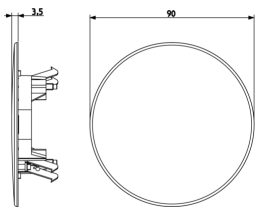

Einsatzdosen: Flach-Abdeckung2M

V71632

Anlageninfrastruktur / Gehäuse und Schaltkästen / Einsatzdosen / Unterputz

Flach-Abdeckung2M

Ästhetische Abdeckung zur Befestigung am Rahmen für runde Unterputzdosen, weiß

Produktstatus

3 - Aktiv

Mindestbestellmenge

50 NR

Das könnte Sie ebenfalls interessieren

V71001 - Unterputzdose
ø60mm hellblau

V71701 - Runde UP-Dose
f/Hohlwand hellblau

Zeichnungen

Zeichnung Dimensionen

Zeichnung zurück

3D-Ansicht

Galerie

Technische Daten

- **Gruppe:** Verbindungsmaterial (Elektro)
 - **Klasse:** Deckel für Dose/Gehäuse für Montage in der Wand/Decke
 - **Durchmesser:** 0 mm
 - **Länge:** 90,00 mm
 - **Für Dosen-/Gehäuselänge:** 70,00 mm
 - **Breite:** 90,00 mm
 - **Für Dosen-/Gehäusebreite:** 68 mm
 - **Tiefe:** 3,50 mm
- **Form:** rund
 - **Befestigungsart:** Steckdeckel
 - **Ausführung:** Bauschutzdeckel
 - **Werkstoff:** Kunststoff
 - **Halogenfrei:** Ja
 - **Farbe:** weiß
 - **Mit Schrauben:** Ja
 - **Plombierbar:** Nein

Verpackung

Artikelnummer8007352589933
Menge 1 NR
Abm. 1x1x1 [cm]
Gewicht 23,8 [g]

Artikelnummer8007352596924
Menge 50 NR
Abm. 37,5x30x13,5 [cm]
Gewicht 1.534 [g]

Legal

Vimar behält sich das Recht vor, jederzeit und ohne Vorankündigung die Merkmale der gemeldeten Produkte zu ändern. Die Installation muss durch Fachpersonal gemäß den im Anwendungsland des Geräts geltenden Vorschriften zur Installation elektrischen Materials erfolgen. Für die Nutzungsbedingungen der im Produktblatt enthaltenen Informationen verweisen wir auf [Nutzungsbedingungen](#).