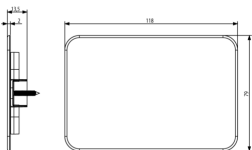

## Zeichnungen

Zeichnung Dimensionen

Zeichnung zurück

3D-Ansicht

## Technische Daten

- **Gruppe:** Verbindungsmaterial (Elektro)
- **Klasse:** Deckel für Dose/Gehäuse für Montage in der Wand/Decke
- **Durchmesser:** 0 mm
- **Länge:** 79,00 mm
- **Für Dosen-/Gehäuselänge:** 59,00 mm
- **Breite:** 118,00 mm
- **Für Dosen-/Gehäusebreite:** 96 mm
- **Tiefe:** 2,00 mm
- **Form:** rechteckig
- **Befestigungsart:** Deckel für Befestigung mit Schrauben
- **Ausführung:** Blinddeckel
- **Werkstoff:** Kunststoff
- **Halogenfrei:** Ja
- **Farbe:** weiß
- **Mit Schrauben:** Ja
- **Plombierbar:** Nein

## Verpackung

**Artikelnummer** 8007352583696  
**Menge** 1 NR  
**Abm.** 11,8x8x1 [cm]  
**Gewicht** 29,2 [g]

**Artikelnummer** 8007352584174  
**Menge** 50 NR  
**Abm.** 28,4x24,4x16,4 [cm]  
**Gewicht** 1.633 [g]