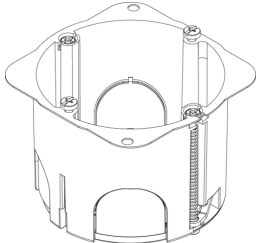

- [Tutorial ISOBOX DE](#)

Zeichnungen

Zeichnung Dimensionen

Zeichnung zurück

3D-Ansicht

Technische Daten

- **Gruppe:** Verbindungsmaterial (Elektro)
- **Klasse:** Dose, Gehäuse für Montage in der Wand/Decke
- **Montageart:** Hohlwand
- **Form:** rechteckig
- **Bauform:** Geräte-Verbindungsdose/-kasten
- **Ausführung:** sonstige
- **Mit drehbarem Ring:** Nein
- **Koppelbar:** Ja
- **Bestückung:** ohne
- **Durchmesser:** 68 mm
- **Länge:** 71,50 mm
- **Breite:** 71,50 mm
- **Tiefe:** 0,00 - 50,00 mm
- **Innentiefe:** 50,00 mm
- **Für Anzahl Geräteeinsätze:** 2
- **Befestigung der Geräte:** schrauben
- **Mit Schrauben:** Nein
- **Gehäusedurchführung durch Ausbrechöffnung:** Ja
- **Gehäusedurchführung durch Dichtmembran:** Nein
- **Gehäusedurchführung durch Rohrstützen:** Nein
- **Gehäusedurchführung durch Stufenmembran:** Nein
- **Für Rohrdurchmesser:** 20/25 mm
- **Rohrarretierung:** Nein
- **Rohrverriegelung optional:** Nein
- **Einführung von hinten:** Ja
- **Anzahl der Einführungen:** 8
- **Anzahl der mitgelieferten Tüllen:** 0
- **Werkstoff:** Kunststoff
- **Halogenfrei:** Ja
- **Oberflächenschutz:** unbehandelt
- **Farbe:** blau
- **Schutzart (IP):** IP00
- **Ausführung Deckel:** ohne
- **Transparenter Deckel:** Nein
- **Deckelbefestigung:** geschraubt
- **Plombierbar:** Nein
- **Funktionserhalt:** ohne
- **Mit Abschirmung:** Nein
- **Luftdicht:** Nein
- **Max. Leiterquerschnitt:** 0
- **Polzahl der Klemme:** 0
- **Klemme lagefixiert:** Nein
- **Leuchtenhakenbefestigung:** Nein
- **Stützen:** ohne
- **Spezielle Anwendung:** ohne