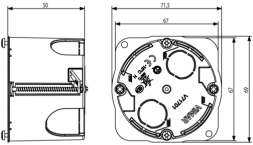

- [Tutorial ISOBOX DE](#)

Zeichnungen

Zeichnung Dimensionen

Zeichnung zurück

3D-Ansicht

Technische Daten

- **Gruppe:** Verbindungsmaterial (Elektro)
- **Klasse:** Dose, Gehäuse für Montage in der Wand/Decke
- **Montageart:** Hohlwand
- **Form:** rechteckig
- **Bauform:** Geräte-Verbindungsdose/-kasten
- **Ausführung:** sonstige
- **Mit drehbarem Ring:** Nein
- **Koppelbar:** Ja
- **Bestückung:** ohne
- **Durchmesser:** 68 mm
- **Länge:** 71,50 mm
- **Breite:** 71,50 mm
- **Tiefe:** 0,00 - 50,00 mm
- **Innentiefe:** 50,00 mm
- **Für Anzahl Geräteeinsätze:** 2
- **Befestigung der Geräte:** schrauben
- **Mit Schrauben:** Nein
- **Gehäusedurchführung durch Ausbrechöffnung:** Ja
- **Gehäusedurchführung durch Dichtmembran:** Nein
- **Gehäusedurchführung durch Rohrstützen:** Nein
- **Gehäusedurchführung durch Stufenmembran:** Nein
- **Für Rohrdurchmesser:** 20/25 mm
- **Rohrarretierung:** Nein
- **Rohrverriegelung optional:** Nein
- **Einführung von hinten:** Ja
- **Anzahl der Einführungen:** 8
- **Anzahl der mitgelieferten Tüllen:** 0
- **Werkstoff:** Kunststoff
- **Halogenfrei:** Ja
- **Oberflächenschutz:** unbehandelt
- **Farbe:** blau
- **Schutzart (IP):** IP00
- **Ausführung Deckel:** ohne
- **Transparenter Deckel:** Nein
- **Deckelbefestigung:** geschraubt
- **Plombierbar:** Nein
- **Funktionserhalt:** ohne
- **Mit Abschirmung:** Nein
- **Luftdicht:** Nein
- **Max. Leiterquerschnitt:** 0
- **Polzahl der Klemme:** 0
- **Klemme lagefixiert:** Nein
- **Leuchtenhakenbefestigung:** Nein
- **Stützen:** ohne
- **Spezielle Anwendung:** ohne