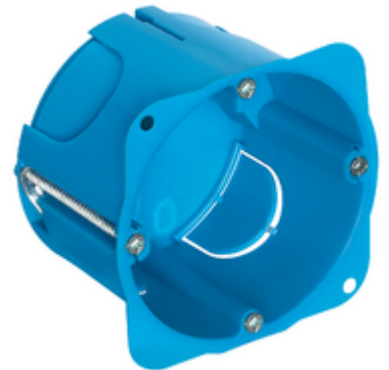

Einsatzdosen: Runde UP-Dose f/Hohlwand hellblau

V71701

Anlageninfrastruktur / Gehäuse und Schaltkästen / Einsatzdosen / Unterputz

Runde UP-Dose f/Hohlwand hellblau

Runde Unterputzdose (GW 850 °C) für Hohlwände, hellblau Nur für Halterungen ohne Krallen geeignet

- Für Hohlwände verschiedener Typen (z.B. Gipskarton, Holz, Kunststofflaminat u.dgl.) geeignet
- Anfertigen der Bohrung mit Kernbohrer Durchmesser 68 mm. Auf der Rückseite integrierte Bohrschablone
- Sollbruchstellen mit verbessertem Halt, zum Einführen von Rohren verschiedenen Querschnitts (16, 20 oder 25 mm) und Metalllaschen für die Befestigung der Dose an Hohlwänden im Stärkenbereich 1 bis 38 mm
- Befestigungsklammern für die Halterungsschrauben aus Metall
- Breit gefächertes Zubehörangebot: Zubehör mit Funktion
Bohrschablone zur Markierung der Bohrung, mit Funktion Verbindung für die Serieninstallation und zur Installation auf Wandinnenseite; interne Trennstege; Zierdeckel