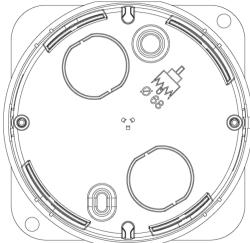

- [Tutorial ISOBOX DE](#)

Zeichnungen

Zeichnung Dimensionen

Zeichnung zurück

3D-Ansicht

Technische Daten

- **Gruppe:** Verbindungsmaterial (Elektro)
- **Klasse:** Dose, Gehäuse für Montage in der Wand/Decke
- **Montageart:** Hohlwand
- **Form:** rechteckig
- **Bauform:** Geräte-Verbindungsdose/-kasten
- **Ausführung:** sonstige
- **Mit drehbarem Ring:** Nein
- **Koppelbar:** Ja
- **Bestückung:** ohne
- **Durchmesser:** 68 mm
- **Länge:** 71,50 mm
- **Breite:** 71,50 mm
- **Tiefe:** 0,00 - 50,00 mm
- **Innentiefe:** 50,00 mm
- **Für Anzahl Geräteeinsätze:** 2
- **Befestigung der Geräte:** schrauben
- **Mit Schrauben:** Nein
- **Gehäusedurchführung durch Ausbrechöffnung:** Ja
- **Gehäusedurchführung durch Dichtmembran:** Nein
- **Gehäusedurchführung durch Rohrstützen:** Nein
- **Gehäusedurchführung durch Stufenmembran:** Nein
- **Für Rohrdurchmesser:** 20/25 mm
- **Rohrarretierung:** Nein
- **Rohrverriegelung optional:** Nein
- **Einführung von hinten:** Ja
- **Anzahl der Einführungen:** 8
- **Anzahl der mitgelieferten Tüllen:** 0
- **Werkstoff:** Kunststoff
- **Halogenfrei:** Ja
- **Oberflächenschutz:** unbehandelt
- **Farbe:** blau
- **Schutzart (IP):** IP00
- **Ausführung Deckel:** ohne
- **Transparenter Deckel:** Nein
- **Deckelbefestigung:** geschraubt
- **Plombierbar:** Nein
- **Funktionserhalt:** ohne
- **Mit Abschirmung:** Nein
- **Luftdicht:** Nein
- **Max. Leiterquerschnitt:** 0
- **Polzahl der Klemme:** 0
- **Klemme lagefixiert:** Nein
- **Leuchtenhakenbefestigung:** Nein
- **Stützen:** ohne
- **Spezielle Anwendung:** ohne