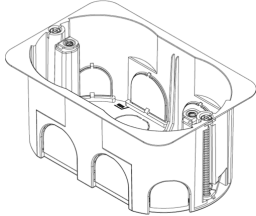

- [Tutorial ISOBOX DE](#)

Zeichnungen

[Zeichnung Dimensionen](#)

[Zeichnung zurück](#)

[3D-Ansicht](#)

Technische Daten

- **Gruppe:** Verbindungsmaterial (Elektro)
- **Klasse:** Dose, Gehäuse für Montage in der Wand/Decke
- **Montageart:** Hohlwand
- **Form:** rechteckig
- **Bauform:** Geräte-Verbindungsdose/-kasten
- **Ausführung:** sonstige
- **Mit drehbarem Ring:** Nein
- **Koppelbar:** Ja
- **Bestückung:** ohne
- **Durchmesser:** 0 mm
- **Länge:** 72,50 mm
- **Breite:** 110,00 mm
- **Tiefe:** 0,00 - 50,00 mm
- **Innentiefe:** 50,00 mm
- **Für Anzahl Geräteeinsätze:** 3
- **Befestigung der Geräte:** schrauben
- **Mit Schrauben:** Nein
- **Gehäusedurchführung durch Ausbrechöffnung:** Ja
- **Gehäusedurchführung durch Dichtmembran:** Nein
- **Gehäusedurchführung durch Rohrstützen:** Nein
- **Gehäusedurchführung durch Stufenmembran:** Nein
- **Für Rohrdurchmesser:** 20/25 mm
- **Rohrarretierung:** Nein
- **Rohrverriegelung optional:** Nein
- **Einführung von hinten:** Ja
- **Anzahl der Einführungen:** 14
- **Anzahl der mitgelieferten Tüllen:** 0
- **Werkstoff:** Kunststoff
- **Halogenfrei:** Ja
- **Oberflächenschutz:** unbehandelt
- **Farbe:** blau
- **Schutzart (IP):** IP00
- **Ausführung Deckel:** ohne
- **Transparenter Deckel:** Nein
- **Deckelbefestigung:** geschraubt
- **Plombierbar:** Nein
- **Funktionserhalt:** ohne
- **Mit Abschirmung:** Nein
- **Luftdicht:** Nein
- **Max. Leiterquerschnitt:** 0
- **Polzahl der Klemme:** 0
- **Klemme lagefixiert:** Nein
- **Leuchtenhakenbefestigung:** Nein
- **Stützen:** ohne
- **Spezielle Anwendung:** ohne