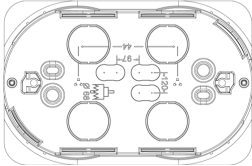

- [Tutorial ISOBOX DE](#)

Zeichnungen

[Zeichnung Dimensionen](#)

[Zeichnung zurück](#)

[3D-Ansicht](#)

Technische Daten

- **Gruppe:** Verbindungsmaterial (Elektro)
- **Klasse:** Dose, Gehäuse für Montage in der Wand/Decke
- **Montageart:** Hohlwand
- **Form:** rechteckig
- **Bauform:** Geräte-Verbindungsdose/-kasten
- **Ausführung:** sonstige
- **Mit drehbarem Ring:** Nein
- **Koppelbar:** Ja
- **Bestückung:** ohne
- **Durchmesser:** 0 mm
- **Länge:** 72,50 mm
- **Breite:** 110,00 mm
- **Tiefe:** 0,00 - 50,00 mm
- **Innentiefe:** 50,00 mm
- **Für Anzahl Geräteeinsätze:** 3
- **Befestigung der Geräte:** schrauben
- **Mit Schrauben:** Nein
- **Gehäusedurchführung durch Ausbrechöffnung:** Ja
- **Gehäusedurchführung durch Dichtmembran:** Nein
- **Gehäusedurchführung durch Rohrstützen:** Nein
- **Gehäusedurchführung durch Stufenmembran:** Nein
- **Für Rohrdurchmesser:** 20/25 mm
- **Rohrarretierung:** Nein
- **Rohrverriegelung optional:** Nein
- **Einführung von hinten:** Ja
- **Anzahl der Einführungen:** 14
- **Anzahl der mitgelieferten Tüllen:** 0
- **Werkstoff:** Kunststoff
- **Halogenfrei:** Ja
- **Oberflächenschutz:** unbehandelt
- **Farbe:** blau
- **Schutzart (IP):** IP00
- **Ausführung Deckel:** ohne
- **Transparenter Deckel:** Nein
- **Deckelbefestigung:** geschraubt
- **Plombierbar:** Nein
- **Funktionserhalt:** ohne
- **Mit Abschirmung:** Nein
- **Luftdicht:** Nein
- **Max. Leiterquerschnitt:** 0
- **Polzahl der Klemme:** 0
- **Klemme lagefixiert:** Nein
- **Leuchtenhakenbefestigung:** Nein
- **Stützen:** ohne
- **Spezielle Anwendung:** ohne