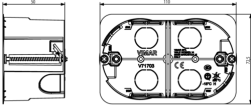

- [Tutorial ISOBOX DE](#)

Zeichnungen

[Zeichnung Dimensionen](#)

[Zeichnung zurück](#)

[3D-Ansicht](#)

Technische Daten

- **Gruppe:** Verbindungsmaterial (Elektro)
- **Klasse:** Dose, Gehäuse für Montage in der Wand/Decke
- **Montageart:** Hohlwand
- **Form:** rechteckig
- **Bauform:** Geräte-Verbindungsdose/-kasten
- **Ausführung:** sonstige
- **Mit drehbarem Ring:** Nein
- **Koppelbar:** Ja
- **Bestückung:** ohne
- **Durchmesser:** 0 mm
- **Länge:** 72,50 mm
- **Breite:** 110,00 mm
- **Tiefe:** 0,00 - 50,00 mm
- **Innentiefe:** 50,00 mm
- **Für Anzahl Geräteeinsätze:** 3
- **Befestigung der Geräte:** schrauben
- **Mit Schrauben:** Nein
- **Gehäusedurchführung durch Ausbrechöffnung:** Ja
- **Gehäusedurchführung durch Dichtmembran:** Nein
- **Gehäusedurchführung durch Rohrstützen:** Nein
- **Gehäusedurchführung durch Stufenmembran:** Nein
- **Für Rohrdurchmesser:** 20/25 mm
- **Rohrarretierung:** Nein
- **Rohrverriegelung optional:** Nein
- **Einführung von hinten:** Ja
- **Anzahl der Einführungen:** 14
- **Anzahl der mitgelieferten Tüllen:** 0
- **Werkstoff:** Kunststoff
- **Halogenfrei:** Ja
- **Oberflächenschutz:** unbehandelt
- **Farbe:** blau
- **Schutzart (IP):** IP00
- **Ausführung Deckel:** ohne
- **Transparenter Deckel:** Nein
- **Deckelbefestigung:** geschraubt
- **Plombierbar:** Nein
- **Funktionserhalt:** ohne
- **Mit Abschirmung:** Nein
- **Luftdicht:** Nein
- **Max. Leiterquerschnitt:** 0
- **Polzahl der Klemme:** 0
- **Klemme lagefixiert:** Nein
- **Leuchtenhakenbefestigung:** Nein
- **Stützen:** ohne
- **Spezielle Anwendung:** ohne