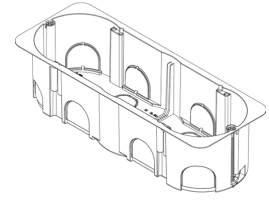

## Zeichnungen

Zeichnung Dimensionen

Zeichnung zurück

3D-Ansicht

## Technische Daten

- **Gruppe:** Verbindungsmaterial (Elektro)
- **Klasse:** Dose, Gehäuse für Montage in der Wand/Decke
- **Montageart:** Hohlwand
- **Form:** rechteckig
- **Bauform:** Geräte-Verbindungsdose/-kasten
- **Ausführung:** sonstige
- **Mit drehbarem Ring:** Nein
- **Koppelbar:** Ja
- **Bestückung:** ohne
- **Durchmesser:** 0 mm
- **Länge:** 72,50 mm
- **Breite:** 193,00 mm
- **Tiefe:** 0,00 - 50,00 mm
- **Innentiefe:** 50,00 mm
- **Für Anzahl Geräteeinsätze:** 7
- **Befestigung der Geräte:** schrauben
- **Mit Schrauben:** Nein
- **Gehäusedurchführung durch Ausbrechöffnung:** Ja
- **Gehäusedurchführung durch Dichtmembran:** Nein
- **Gehäusedurchführung durch Rohrstutzen:** Nein
- **Gehäusedurchführung durch Stufenmembran:** Nein
- **Für Rohrdurchmesser:** 20/25 mm
- **Rohrarrretierung:** Nein
- **Rohrverriegelung optional:** Nein
- **Einführung von hinten:** Ja
- **Anzahl der Einführungen:** 18
- **Anzahl der mitgelieferten Tüllen:** 0
- **Werkstoff:** Kunststoff
- **Halogenfrei:** Ja
- **Oberflächenschutz:** unbehandelt
- **Farbe:** blau
- **Schutzart (IP):** IP00
- **Ausführung Deckel:** ohne
- **Transparenter Deckel:** Nein
- **Deckelbefestigung:** geschraubt
- **Plombierbar:** Nein
- **Funktionserhalt:** ohne
- **Mit Abschirmung:** Nein
- **Luftdicht:** Nein
- **Max. Leiterquerschnitt:** 0
- **Polzahl der Klemme:** 0
- **Klemme lagefixiert:** Nein
- **Leuchtenhakenbefestigung:** Nein
- **Stutzen:** ohne
- **Spezielle Anwendung:** ohne