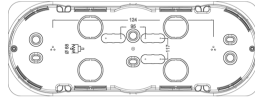

## Zeichnungen

Zeichnung Dimensionen

Zeichnung zurück

3D-Ansicht

## Technische Daten

- **Gruppe:** Verbindungsmaterial (Elektro)
- **Klasse:** Dose, Gehäuse für Montage in der Wand/Decke
- **Montageart:** Hohlwand
- **Form:** rechteckig
- **Bauform:** Geräte-Verbindungsdose/-kasten
- **Ausführung:** sonstige
- **Mit drehbarem Ring:** Nein
- **Koppelbar:** Ja
- **Bestückung:** ohne
- **Durchmesser:** 0 mm
- **Länge:** 72,50 mm
- **Breite:** 193,00 mm
- **Tiefe:** 0,00 - 50,00 mm
- **Innentiefe:** 50,00 mm
- **Für Anzahl Geräteeinsätze:** 7
- **Befestigung der Geräte:** schrauben
- **Mit Schrauben:** Nein
- **Gehäusedurchführung durch Ausbrechöffnung:** Ja
- **Gehäusedurchführung durch Dichtmembran:** Nein
- **Gehäusedurchführung durch Rohrstutzen:** Nein
- **Gehäusedurchführung durch Stufenmembran:** Nein
- **Für Rohrdurchmesser:** 20/25 mm
- **Rohrarrretierung:** Nein
- **Rohrverriegelung optional:** Nein
- **Einführung von hinten:** Ja
- **Anzahl der Einführungen:** 18
- **Anzahl der mitgelieferten Tüllen:** 0
- **Werkstoff:** Kunststoff
- **Halogenfrei:** Ja
- **Oberflächenschutz:** unbehandelt
- **Farbe:** blau
- **Schutzart (IP):** IP00
- **Ausführung Deckel:** ohne
- **Transparenter Deckel:** Nein
- **Deckelbefestigung:** geschraubt
- **Plombierbar:** Nein
- **Funktionserhalt:** ohne
- **Mit Abschirmung:** Nein
- **Luftdicht:** Nein
- **Max. Leiterquerschnitt:** 0
- **Polzahl der Klemme:** 0
- **Klemme lagefixiert:** Nein
- **Leuchtenhakenbefestigung:** Nein
- **Stutzen:** ohne
- **Spezielle Anwendung:** ohne