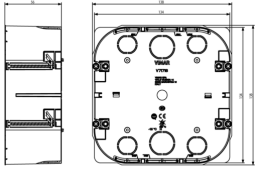

Produktstatus

3 - Aktiv

Mindestbestellmenge

10 NR

Video

- [Tutorial ISOBOX DE](#)

Zeichnungen

Zeichnung Dimensionen

Zeichnung zurück

3D-Ansicht

Technische Daten

- **Gruppe:** Verbindungsmaterial (Elektro)
- **Klasse:** Dose, Gehäuse für Montage in der Wand/Decke
- **Montageart:** Hohlwand
- **Form:** rechteckig
- **Bauform:** Geräte-Verbindungsdose/-kasten
- **Ausführung:** sonstige
- **Mit drehbarem Ring:** Nein
- **Koppelbar:** Ja
- **Bestückung:** ohne
- **Durchmesser:** 0 mm
- **Länge:** 138,00 mm
- **Breite:** 138,00 mm
- **Tiefe:** 0,00 - 56,00 mm
- **Innentiefe:** 50,00 mm
- **Für Anzahl Geräteeinsätze:** 8
- **Befestigung der Geräte:** schrauben
- **Mit Schrauben:** Nein
- **Gehäusedurchführung durch Ausbrechöffnung:** Ja
- **Gehäusedurchführung durch Dichtmembran:** Nein
- **Gehäusedurchführung durch Rohrstutzen:** Nein
- **Gehäusedurchführung durch Stufenmembran:** Nein
- **Für Rohrdurchmesser:** 20/25 mm
- **Rohrarrretierung:** Nein
- **Rohrverriegelung optional:** Nein
- **Einführung von hinten:** Ja
- **Anzahl der Einführungen:** 16
- **Anzahl der mitgelieferten Tüllen:** 0
- **Werkstoff:** Kunststoff
- **Halogenfrei:** Ja
- **Oberflächenschutz:** unbehandelt
- **Farbe:** blau
- **Schutzart (IP):** IP00
- **Ausführung Deckel:** ohne
- **Transparenter Deckel:** Nein
- **Deckelbefestigung:** geschraubt
- **Plombierbar:** Nein
- **Funktionserhalt:** ohne
- **Mit Abschirmung:** Nein
- **Luftdicht:** Nein
- **Max. Leiterquerschnitt:** 0
- **Polzahl der Klemme:** 0
- **Klemme lagefixiert:** Nein
- **Leuchtenhakenbefestigung:** Nein
- **Stutzen:** ohne
- **Spezielle Anwendung:** ohne