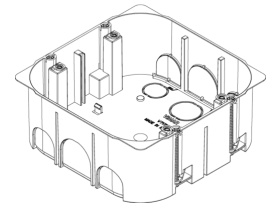

Zeichnung zurück

3D-Ansicht

Technische Daten

- **Gruppe:** Verbindungsmaterial (Elektro)
- **Klasse:** Dose, Gehäuse für Montage in der Wand/Decke
- **Montageart:** Hohlwand
- **Form:** rechteckig
- **Bauform:** Geräte-Verbindungsdose/-kasten
- **Ausführung:** sonstige
- **Mit drehbarem Ring:** Nein
- **Koppelbar:** Ja
- **Bestückung:** ohne
- **Durchmesser:** 0 mm
- **Länge:** 138,00 mm
- **Breite:** 138,00 mm
- **Tiefe:** 0,00 - 56,00 mm
- **Innentiefe:** 50,00 mm
- **Für Anzahl Geräteeinsätze:** 8
- **Befestigung der Geräte:** schrauben
- **Mit Schrauben:** Nein
- **Gehäusedurchführung durch Ausbrechöffnung:** Ja
- **Gehäusedurchführung durch Dichtmembran:** Nein
- **Gehäusedurchführung durch Rohrstutzen:** Nein
- **Gehäusedurchführung durch Stufenmembran:** Nein
- **Für Rohrdurchmesser:** 20/25 mm
- **Rohrarrretierung:** Nein
- **Rohrverriegelung optional:** Nein
- **Einführung von hinten:** Ja
- **Anzahl der Einführungen:** 16
- **Anzahl der mitgelieferten Tüllen:** 0
- **Werkstoff:** Kunststoff
- **Halogenfrei:** Ja
- **Oberflächenschutz:** unbehandelt
- **Farbe:** blau
- **Schutzart (IP):** IP00
- **Ausführung Deckel:** ohne
- **Transparenter Deckel:** Nein
- **Deckelbefestigung:** geschraubt
- **Plombierbar:** Nein
- **Funktionserhalt:** ohne
- **Mit Abschirmung:** Nein
- **Luftdicht:** Nein
- **Max. Leiterquerschnitt:** 0
- **Polzahl der Klemme:** 0
- **Klemme lagefixiert:** Nein
- **Leuchtenhakenbefestigung:** Nein
- **Stutzen:** ohne
- **Spezielle Anwendung:** ohne