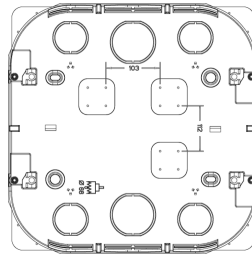

Produktstatus

3 - Aktiv

Mindestbestellmenge

10 NR

Video

- [Tutorial ISOBOX DE](#)

Zeichnungen

Zeichnung Dimensionen

Zeichnung zurück

3D-Ansicht

Technische Daten

- **Gruppe:** Verbindungsmaterial (Elektro)
- **Klasse:** Dose, Gehäuse für Montage in der Wand/Decke
- **Montageart:** Hohlwand
- **Form:** rechteckig
- **Bauform:** Geräte-Verbindungsdose/-kasten
- **Ausführung:** sonstige
- **Mit drehbarem Ring:** Nein
- **Koppelbar:** Ja
- **Bestückung:** ohne
- **Durchmesser:** 0 mm
- **Länge:** 138,00 mm
- **Breite:** 138,00 mm
- **Tiefe:** 0,00 - 56,00 mm
- **Innentiefe:** 50,00 mm
- **Für Anzahl Geräteeinsätze:** 8
- **Befestigung der Geräte:** schrauben
- **Mit Schrauben:** Nein
- **Gehäusedurchführung durch Ausbrechöffnung:** Ja
- **Gehäusedurchführung durch Dichtmembran:** Nein
- **Gehäusedurchführung durch Rohrstutzen:** Nein
- **Gehäusedurchführung durch Stufenmembran:** Nein
- **Für Rohrdurchmesser:** 20/25 mm
- **Rohrarrretierung:** Nein
- **Rohrverriegelung optional:** Nein
- **Einführung von hinten:** Ja
- **Anzahl der Einführungen:** 16
- **Anzahl der mitgelieferten Tüllen:** 0
- **Werkstoff:** Kunststoff
- **Halogenfrei:** Ja
- **Oberflächenschutz:** unbehandelt
- **Farbe:** blau
- **Schutzart (IP):** IP00
- **Ausführung Deckel:** ohne
- **Transparenter Deckel:** Nein
- **Deckelbefestigung:** geschraubt
- **Plombierbar:** Nein
- **Funktionserhalt:** ohne
- **Mit Abschirmung:** Nein
- **Luftdicht:** Nein
- **Max. Leiterquerschnitt:** 0
- **Polzahl der Klemme:** 0
- **Klemme lagefixiert:** Nein
- **Leuchtenhakenbefestigung:** Nein
- **Stutzen:** ohne
- **Spezielle Anwendung:** ohne