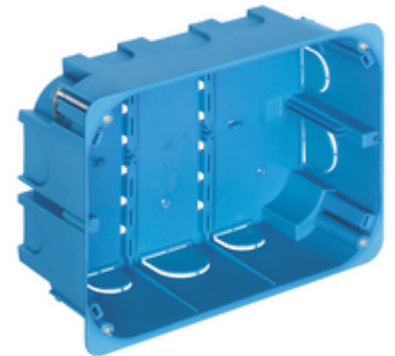

Einsatzdosen: Unterputzdose 12-14M f/Hohlwand hellblau

V71720

Anlageninfrastruktur / Gehäuse und Schaltkästen / Einsatzdosen / Unterputz

Unterputzdose 12-14M f/Hohlwand hellblau

Multifunktions-Unterputzdose (GW 850 °C) für Hohlwände, hellblau

- Für Hohlwände verschiedener Typen (z.B. Gipskarton, Holz, Kunststofflaminat u.dgl.) geeignet
- Anfertigen der Bohrung mit Kernbohrer Durchmesser 68 mm. Auf der Rückseite integrierte Bohrschablone
- Sollbruchstellen mit verbessertem Halt, zum Einführen von Rohren verschiedenen Querschnitts (16, 20 oder 25 mm) und Metalllaschen für die Befestigung der Dose an Hohlwänden im Stärkenbereich 1 bis 38 mm
- Breit gefächertes Zubehörangebot: Zubehör mit Funktion Bohrschablone zur Markierung der Bohrung, mit Funktion Verbindung für die Serieninstallation und zur Installation auf Wandinnenseite; interne Trennstege; Zierdeckel