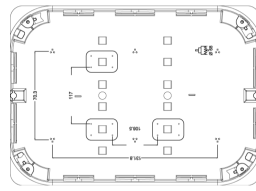

Produktstatus

3 - Aktiv

Mindestbestellmenge

20 NR

Video

- [Tutorial ISOBOX DE](#)

Zeichnungen

Zeichnung Dimensionen

Zeichnung zurück

3D-Ansicht

Technische Daten

- **Gruppe:** Verbindungsmaterial (Elektro)
- **Klasse:** Dose, Gehäuse für Montage in der Wand/Decke
- **Montageart:** Hohlwand
- **Form:** rechteckig
- **Bauform:** Geräte-Verbindungsdose/-kasten
- **Ausführung:** sonstige
- **Mit drehbarem Ring:** Nein
- **Koppelbar:** Ja
- **Bestückung:** ohne
- **Durchmesser:** 0 mm
- **Länge:** 142,80 mm
- **Breite:** 199,30 mm
- **Tiefe:** 0,00 - 70,00 mm
- **Innentiefe:** 50,00 mm
- **Für Anzahl Geräteeinsätze:** 14
- **Befestigung der Geräte:** schrauben
- **Mit Schrauben:** Nein
- **Gehäusedurchführung durch Ausbrechöffnung:** Ja
- **Gehäusedurchführung durch Dichtmembran:** Nein
- **Gehäusedurchführung durch Rohrstutzen:** Nein
- **Gehäusedurchführung durch Stufenmembran:** Nein
- **Für Rohrdurchmesser:** 20/25 mm
- **Rohrarrretierung:** Nein
- **Rohrverriegelung optional:** Nein
- **Einführung von hinten:** Ja
- **Anzahl der Einführungen:** 10
- **Anzahl der mitgelieferten Tüllen:** 0
- **Werkstoff:** Kunststoff
- **Halogenfrei:** Ja
- **Oberflächenschutz:** unbehandelt
- **Farbe:** blau
- **Schutzart (IP):** IP00
- **Ausführung Deckel:** ohne
- **Transparenter Deckel:** Nein
- **Deckelbefestigung:** geschraubt
- **Plombierbar:** Nein
- **Funktionserhalt:** ohne
- **Mit Abschirmung:** Nein
- **Luftdicht:** Nein
- **Max. Leiterquerschnitt:** 0
- **Polzahl der Klemme:** 0
- **Klemme lagefixiert:** Nein
- **Leuchtenhakenbefestigung:** Nein
- **Stutzen:** ohne
- **Spezielle Anwendung:** ohne