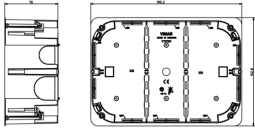

Produktstatus

3 - Aktiv

Mindestbestellmenge

20 NR

Video

- [Tutorial ISOBOX DE](#)

Zeichnungen

Zeichnung Dimensionen

Zeichnung zurück

3D-Ansicht

Technische Daten

- **Gruppe:** Verbindungsmaterial (Elektro)
- **Klasse:** Dose, Gehäuse für Montage in der Wand/Decke
- **Montageart:** Hohlwand
- **Form:** rechteckig
- **Bauform:** Geräte-Verbindungsdose/-kasten
- **Ausführung:** sonstige
- **Mit drehbarem Ring:** Nein
- **Koppelbar:** Ja
- **Bestückung:** ohne
- **Durchmesser:** 0 mm
- **Länge:** 142,80 mm
- **Breite:** 199,30 mm
- **Tiefe:** 0,00 - 70,00 mm
- **Innentiefe:** 50,00 mm
- **Für Anzahl Geräteeinsätze:** 14
- **Befestigung der Geräte:** schrauben
- **Mit Schrauben:** Nein
- **Gehäusedurchführung durch Ausbrechöffnung:** Ja
- **Gehäusedurchführung durch Dichtmembran:** Nein
- **Gehäusedurchführung durch Rohrstutzen:** Nein
- **Gehäusedurchführung durch Stufenmembran:** Nein
- **Für Rohrdurchmesser:** 20/25 mm
- **Rohrarrretierung:** Nein
- **Rohrverriegelung optional:** Nein
- **Einführung von hinten:** Ja
- **Anzahl der Einführungen:** 10
- **Anzahl der mitgelieferten Tüllen:** 0
- **Werkstoff:** Kunststoff
- **Halogenfrei:** Ja
- **Oberflächenschutz:** unbehandelt
- **Farbe:** blau
- **Schutzart (IP):** IP00
- **Ausführung Deckel:** ohne
- **Transparenter Deckel:** Nein
- **Deckelbefestigung:** geschraubt
- **Plombierbar:** Nein
- **Funktionserhalt:** ohne
- **Mit Abschirmung:** Nein
- **Luftdicht:** Nein
- **Max. Leiterquerschnitt:** 0
- **Polzahl der Klemme:** 0
- **Klemme lagefixiert:** Nein
- **Leuchtenhakenbefestigung:** Nein
- **Stutzen:** ohne
- **Spezielle Anwendung:** ohne