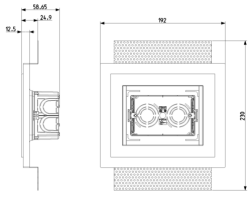

Video

- [Flush mounting installation](#)

Zeichnungen

Zeichnung Dimensionen

Zeichnung zurück

3D-Ansicht

Technische Daten

- **Gruppe:** Verbindungsmaterial (Elektro)
- **Klasse:** Dose, Gehäuse für Montage in der Wand/Decke
- **Montageart:** Hohlwand
- **Form:** rechteckig
- **Bauform:** Geräte-Verbindungsdose/-kasten
- **Ausführung:** sonstige
- **Mit drehbarem Ring:** Nein
- **Koppelbar:** Ja
- **Bestückung:** ohne
- **Durchmesser:** 0 mm
- **Länge:** 230,00 mm
- **Breite:** 192,00 mm
- **Tiefe:** 0,00 - 58,65 mm
- **Für Anzahl Geräteeinsätze:** 3
- **Befestigung der Geräte:** schrauben
- **Mit Schrauben:** Nein
- **Gehäusedurchführung durch Ausbrechöffnung:** Ja
- **Gehäusedurchführung durch Dichtmembran:** Nein
- **Gehäusedurchführung durch Rohrstopfen:** Nein
- **Gehäusedurchführung durch Stufenmembran:** Nein
- **Für Rohrdurchmesser:** 20/25 mm
- **Rohrarrretierung:** Nein
- **Rohrverriegelung optional:** Nein
- **Einführung von hinten:** Ja
- **Anzahl der Einführungen:** 12
- **Anzahl der mitgelieferten Tüllen:** 0
- **Werkstoff:** Kunststoff
- **Halogenfrei:** Ja
- **Oberflächenschutz:** unbehandelt
- **Farbe:** blau
- **Schutzart (IP):** IP00
- **Ausführung Deckel:** ohne
- **Transparenter Deckel:** Nein
- **Deckelbefestigung:** geschraubt
- **Plombierbar:** Nein
- **Funktionserhalt:** ohne
- **Mit Abschirmung:** Nein
- **Luftdicht:** Nein
- **Max. Leiterquerschnitt:** 0
- **Polzahl der Klemme:** 0
- **Klemme lagefixiert:** Nein
- **Leuchtenhakenbefestigung:** Nein
- **Stutzen:** ohne
- **Spezielle Anwendung:** ohne