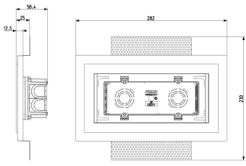

## Zeichnungen

Zeichnung Dimensionen

Zeichnung zurück

3D-Ansicht

## Technische Daten

- **Gruppe:** Verbindungsmaterial (Elektro)
- **Klasse:** Dose, Gehäuse für Montage in der Wand/Decke
- **Montageart:** Hohlwand
- **Form:** rechteckig
- **Bauform:** Geräte-Verbindungsdose/-kasten
- **Ausführung:** sonstige
- **Mit drehbarem Ring:** Nein
- **Koppelbar:** Ja
- **Bestückung:** ohne
- **Durchmesser:** 0 mm
- **Länge:** 230,00 mm
- **Breite:** 28.200,00 mm
- **Tiefe:** 0,00 - 58,40 mm
- **Für Anzahl Geräteeinsätze:** 7
- **Befestigung der Geräte:** schrauben
- **Mit Schrauben:** Nein
- **Gehäusedurchführung durch Ausbrechöffnung:** Ja
- **Gehäusedurchführung durch Dichtmembran:** Nein
- **Gehäusedurchführung durch Rohrstopfen:** Nein
- **Gehäusedurchführung durch Stufenmembran:** Nein
- **Für Rohrdurchmesser:** 20/25 mm
- **Rohrarrretierung:** Nein
- **Rohrverriegelung optional:** Nein
- **Einführung von hinten:** Ja
- **Anzahl der Einführungen:** 12
- **Anzahl der mitgelieferten Tüllen:** 0
- **Werkstoff:** Kunststoff
- **Halogenfrei:** Ja
- **Oberflächenschutz:** unbehandelt
- **Farbe:** blau
- **Schutzart (IP):** IP00
- **Ausführung Deckel:** ohne
- **Transparenter Deckel:** Nein
- **Deckelbefestigung:** geschraubt
- **Plombierbar:** Nein
- **Funktionserhalt:** ohne
- **Mit Abschirmung:** Nein
- **Luftdicht:** Nein
- **Max. Leiterquerschnitt:** 0
- **Polzahl der Klemme:** 0
- **Klemme lagefixiert:** Nein
- **Leuchtenhakenbefestigung:** Nein
- **Stutzen:** ohne
- **Spezielle Anwendung:** ohne

**Menge** 5 NR

**Abm.** 50x29x33,5 [cm]

**Gewicht** 6.686 [g]